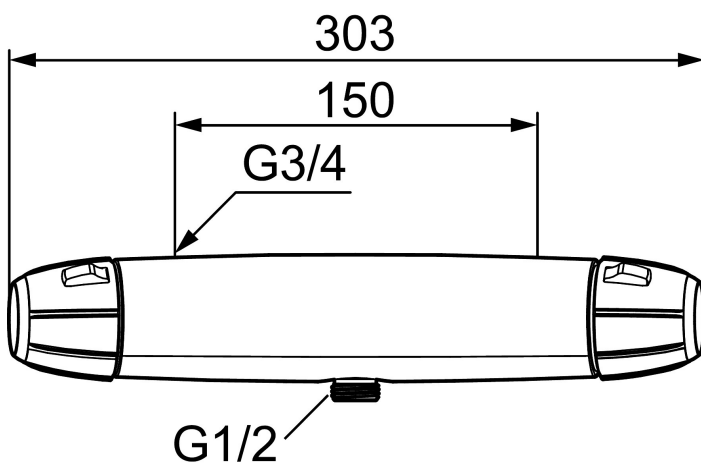

Artikkelnummer: 82102500 NRF: 4301822

Utførende: Krom

- Trykk- og termostatstyrt
- Med tilbakeslagsventiler etter standard EN 1717
- Sperreknapp v/38°C
- Sperreknapp mengde Eco

Unike funksjoner

Tilbakeslagssikring 