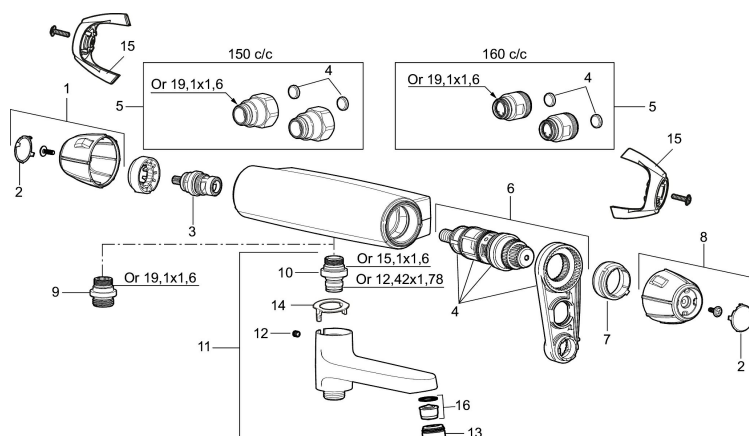

Artikkelnummer: 82102500 NRF: 4301822

Utførende: Krom

- Trykk- og termostatstyrt
- Med tilbakeslagsventiler etter standard EN 1717
- Sperreknapp v/38°C
- Sperreknapp mengde Eco

Unike funksjoner

Tilbakeslagssikring 

PRODUKTBESKRIVNING

9000E II dusjbatteri

Sikkerhetsbatteri til dusj i ny design. Batteriets stilrene design kompletterer de unike funksjoner og miljøhensynet som kjennetegner 9000E serien. Vår unike teknikk sparer vann og energi uten at det går på bekvemligheten for deg som bruker. Sentrert utløp.

Artikkelnummer: 82102500 NRF: 4301822

Reservedelsliste

NR.	FMM-NR	NRF	BESKRIVELSE
1	35782009		Ratt, avstengningssiden
2	39031006		Dekkløkk, sort (2 stk)
3	35900800	4303842	Keramisk kranoverdel
4	38680009	4305856	Filter og pakningssett inkl. verktøy
5	59810800		Tilslutningsmutter komplett 150 s/s
5	59800800		Tilslutningsmutter komplett 160 s/s
6	38601009	4305802	Reguleringsinnmat, komplett inkl. verktøy
7	38520007	4305861	Sperrering (standard)
8	35782109		Ratt, temperatursiden (standard)
8	35780150	4303879	Ratt, temperatursiden (maks 38°)
9	39710800	4304871	Overgangsnippel M18x1-G1/2
10	39754000	4304156	Tutnippel M18x1 (Badekarbatteri)
11	82990000	4303843	Utløpstut med omkaster
12	38086000		Låsskrue
13	29142400		Hylse for strålesamler M24 utv., 13 mm
14	38521000		Stoppskive for utløpstut
15	35970150	4303742	Vinge sort (2 stk)