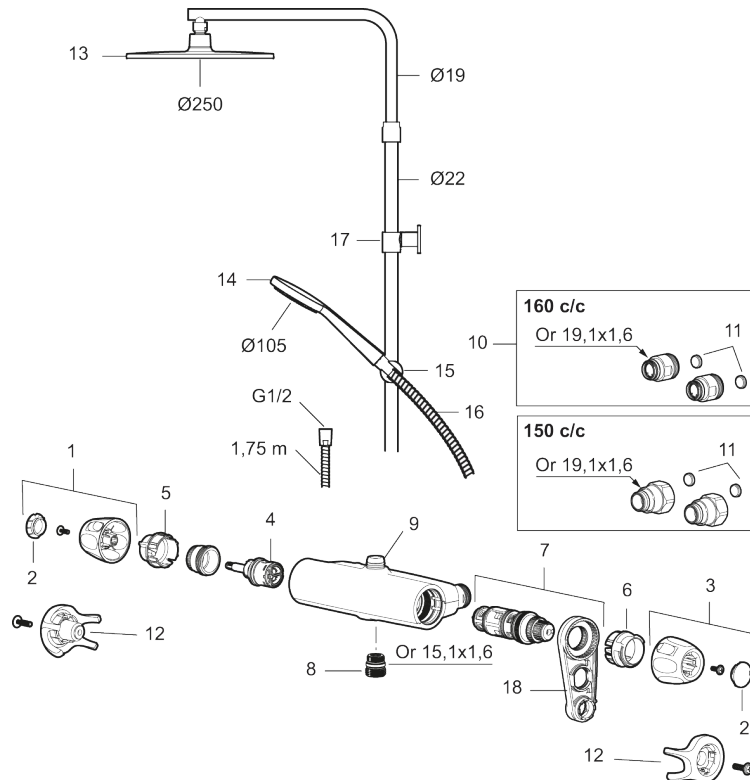

PRODUKTBESKRIVNING

9000XE takduschpaket

9000XE Takduschpaket är ett takduschpaket i borstad krom.

Duschstången har teleskopfunktion, vilket innebär att höjden på väggfästet kan anpassas efter det specifika badrummets takhöjd, personens längd och/eller önskemål på avstånd till taksilen.

Art.nr: 86831503

RSK: 8283221

Reservdelslista

NR.	ART.NR	RSK	BESKRIVNING
1	S600083	8218917	Ratt, mängdratt, komplett, krom
1	S600083.75	8218919	Ratt, mängdratt, komplett, borstad krom
2	S600116	8218920	Täcklock, krom
2	S600116.75	8218922	Täcklock, borstad krom
3	S600082	8218914	Ratt, temperaturratt, komplett, krom
3	S600082.75	8218916	Ratt, temperaturratt, komplett, borstad krom
4	S600020	8441462	Keramiskt överstycke, med serviceverktyg (duschblandare)
5	S600117	8439714	Stoppring, reversibelt
6	S600087	8439711	Skällningsskyddsring
7	S600084	8439709	Termostatinsats, komplett med serviceverktyg
8	S600088	8439712	Nippel M18x1-G1/2 (duschblandare)

NR.	ART.NR	RSK	BESKRIVNING
9	S600112	8920116	Utloppsnyckel M18x1
10	59800800	8592005	Anslutningsnyckel 160 c/c
11	38632006	8590311	Filter, 2-pack
12	S600105	8439713	Care-vred, svart, 2-pack
13	S600092	8237548	Duschsil, krom
13	S600092.75	8237550	Duschsil, borstad krom
14	S600091	8233001	Handdusch, krom
14	S600091.75	8233003	Handdusch, borstad krom
15	S600093	8239502	Handduschhållare, krom
15	S600093.75	8284780	Handduschhållare, borstad krom
16	S600109	8252036	Duschslang, 1,75 m, krom
16	S600109.75	8252038	Duschslang, 1,75 m, borstad krom
17	S600094	8221921	Väggfäste, krom
17	S600094.75	8221923	Väggfäste, borstad krom
18	60770000	8591918	Serviceverktyg