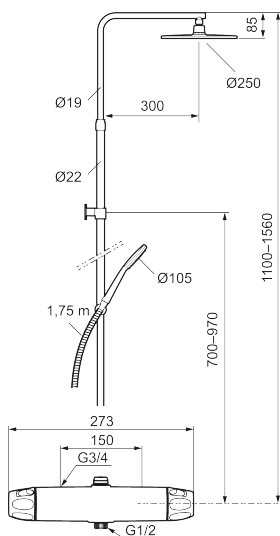

9000XE takduschpaket

9000XE Takduschpaket är ett takduschpaket i borstad krom. Duschstången har teleskopfunktion, vilket innebär att höjden på väggfästet kan anpassas efter det specifika badrummets takhöjd, personens längd och/eller önskemål på avstånd till taksilen.

Art.nr: 86831503 RSK: 8283221 Flöde 3 bar: 7,6 l/min
Utförande: Borstad krom, 150 c/c

Unika egenskaper

Skyddsmodul

- OBS! 150 c/c
- Säkerhetsblandare 9000XE och takdusch 9000XE
- Med reversibelt överstycke
- Tak- och handdusch med kalkavvisande sil
- Slang, duschstång med väggfästning (kan kapas vid behov)
- Väggfäste fritt justerbart i höjdlid, 700–970 mm från anslutning och 50–110 mm utsprång från vägg, 2x20 mm distanser medföljer, med väggfästning, dold rörskarv
- Lead Free (blyfri)
- Ljudklass 1
- Duschansl. utsprång från vägg: 81 mm

PRODUKTBESKRIVNING

9000XE takduschpaket

9000XE Takduschpaket är ett takduschpaket i borstad krom.

Duschstången har teleskopfunktion, vilket innebär att höjden på väggfästet kan anpassas efter det specifika badrummets takhöjd, personens längd och/eller önskemål på avstånd till taksilen.

NR.	ART.NR	RSK	BESKRIVNING
9	S600112	8920116	Utloppsnyckel M18x1
10	59800800	8592005	Anslutningsnyckel 160 c/c
11	38632006	8590311	Filter, 2-pack
12	S600105	8439713	Care-vred, svart, 2-pack
13	S600092	8237548	Duschsil, krom
13	S600092.75	8237550	Duschsil, borstad krom
14	S600091	8233001	Handdusch, krom
14	S600091.75	8233003	Handdusch, borstad krom
15	S600093	8239502	Handduschhållare, krom
15	S600093.75	8284780	Handduschhållare, borstad krom
16	S600109	8252036	Duschslang, 1,75 m, krom
16	S600109.75	8252038	Duschslang, 1,75 m, borstad krom
17	S600094	8221921	Väggfäste, krom
17	S600094.75	8221923	Väggfäste, borstad krom
18	60770000	8591918	Serviceverktyg