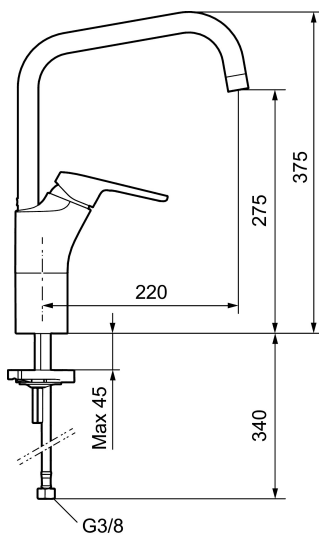

Køkkenarmatur Siljan

Siljan er FM Mattssons nye signaturserie. Med et bredt sortiment har vores fokus på design og teknik været vigtig del af vores stræben på at tage hensyn til miljø og mennesker. Et armatur der er et naturligt valg for alle der ønsker en bæredygtig livstil. Med mange varianter finder du med garanti en model der i dit køkken.

Artikel-nummer: 83000010 VVS: 705766504 Flow 3 bar: 7,7 l/m

Beskrivelse: Krom

- Koldstart.
- Soft Closing og keramisk kartusche.
- Høj buet J-svingtud 60°, 85°, 110° eller 360°.
- 220 mm fremspring.
- Indbygget temperatur- og flowbegrænser.
- Eco Flow (energi- og vandbesparende perlator).
- Flexible tilslutningsslanger.
- Hulstørrelse Ø34-37 mm.
- 5 års trykgaranti.