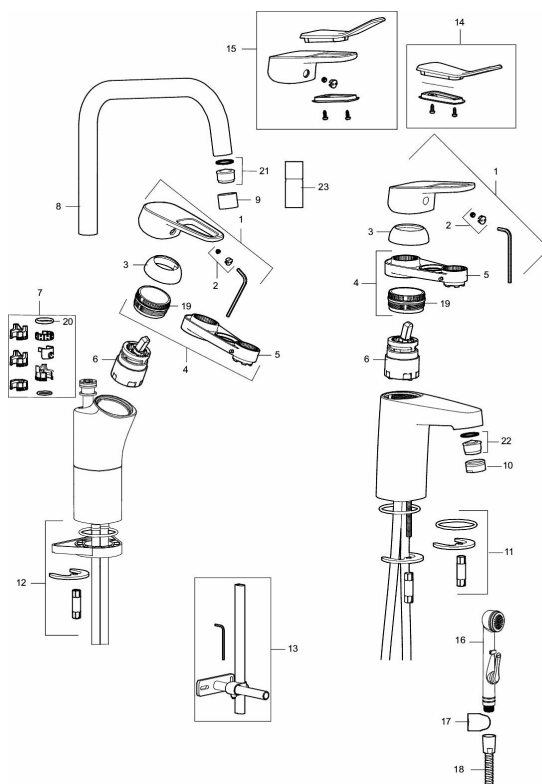

Artikel-nummer: 83000010 VVS: 705766504 Flow 3 bar: 7,7 l/m

Beskrivelse: Krom

- Koldstart.
- Soft Closing og keramisk kartusche.
- Høj buet J-svingtud 60°, 85°, 110° eller 360°.
- 220 mm fremspring.
- Indbygget temperatur- og flowbegrænser.
- Eco Flow (energi- og vandbesparende perlator).
- Flexible tilslutningsslanger.
- Hulstørrelse Ø34-37 mm.
- 5 års trykgaranti.

Artikel-nummer: 83000010 VVS: 705766504

Reservedelsliste

NR.	FMM-NR	VVS	BESKRIVELSE
	44450009		Tilbehørspose (spærring, stopskruer og 3 mm nøgle)
1	58501000		Greb, krom
2	58511000		Farvebrik
3	58521000	745137429	Dækkappe, krom
4	58530140	745137420	Bespændingsnippel med serviceværktøj
5	S600298		Serviceværktøj
6	59115500	745136014	Patron, uden koldstart
6	S600273	745136006	Keramisk patron med værktøj, koldstart
6	59120000	745136012	Patron med koldstart
6	59126000		Patron med værktøj, Ecoplus (Grøn ring)
6	S600232		Patron, Low flow, til LEED armaturer
7	58641000		Pakningsæt med spærring