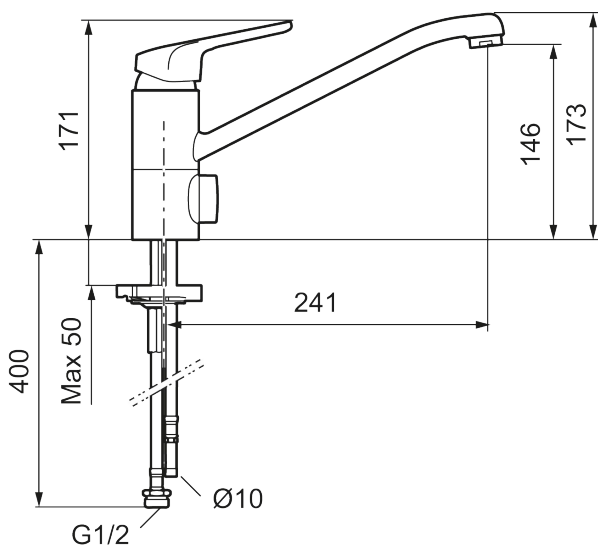

Artikkelnummer: 83216000

Utførende: Krom, Eco Plus, ansl. 10 mm spiss

Unike funksjoner

Tilbakeslagssikring

- Mykstengende
- Kaldstart
- Eco Flow (energi- og vannbesparende strålesamler)
- Vannmengdebegrenser og temperatursperre
- Svingbar utløpstut 110°
- Avstengning for maskin Kv, omstillbar til Vv
- For hull i benk Ø34-37 mm
- Fleksible Soft PEX®-rør med 3/8" mutter
- Ecoplus: Fjærbelastet spak over halv mengde

Artikkelnummer: 83216000

Reservedelsliste

NR.	FMM-NR	NRF	BESKRIVELSE
1	58501000	4304766	Spak, komplett
2	58511000	4304106	Merkeplugg og skrue
3	58521000	4304768	Krom
4	58530160		Innsatsmutter m/verktøy
5	60770000	4303931	Innsatsnøkkel
6	59120009	4303851	Innsats kaldstart m/verktøy (grønn ring)
6	59115500	4303928	Innsats m/verktøy (rød ring)
6	59126000		Innsats m/Eco Plus kaldstart (grønn ring)
7	58660000	4304772	Utløpstut
8	38080000	4305741	Stoppskrue
9	29142400		Hylse for strålesamler M24 utv., 13 mm