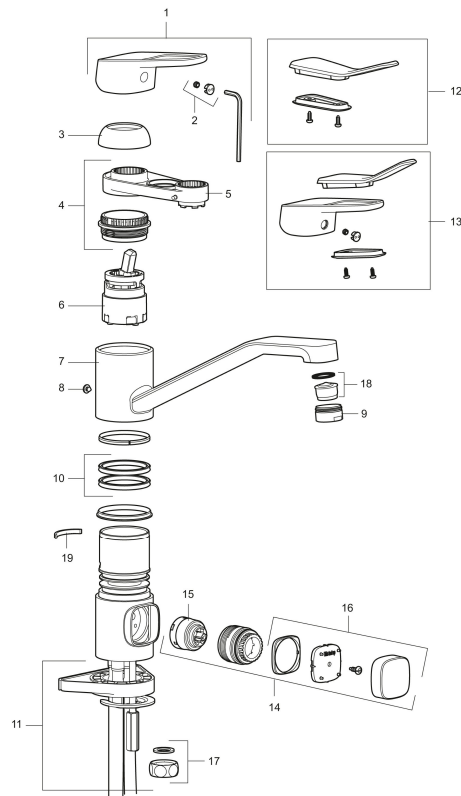

Artikkelnummer: 83216000

Utførende: Krom, Eco Plus, ansl. 10 mm spiss

Unike funksjoner

Tilbakeslagssikring

- Mykstengende
- Kaldstart
- Eco Flow (energi- og vannbesparende strålesamler)
- Vannmengdebegrenser og temperatursperre
- Svingbar utløpstut 110°
- Avstengning for maskin Kv, omstillbar til Vv
- For hull i benk Ø34-37 mm
- Fleksible Soft PEX®-rør med 3/8" mutter
- Ecoplus: Fjærbelastet spak over halv mengde

Artikkelnummer: 83216000

Reservedelsliste

NR.	FMM-NR	NRF	BESKRIVELSE
1	58501000	4304766	Spak, komplett
2	58511000	4304106	Merkeplugg og skrue
3	58521000	4304768	Krom
4	58530160		Innsatsmutter m/verktøy
5	60770000	4303931	Innsatsnøkkel
6	59120009	4303851	Innsats kaldstart m/verktøy (grønn ring)
6	59115500	4303928	Innsats m/verktøy (rød ring)
6	59126000		Innsats m/Eco Plus kaldstart (grønn ring)
7	58660000	4304772	Utløpstut
8	38080000	4305741	Stoppskrue
9	29142400		Hylse for strålesamler M24 utv., 13 mm

NR.	FMM-NR	NRF	BESKRIVELSE
10	37204029	4304099	Tetningsringer par
11	39142000		Monteringstilbehør m/Cu-rør, kupling f/avst.
12	35974009	4304762	Care-sett
13	58504000		Care-spak, komplett
14	59291000	4304107	Avstengningsventil komplett
15	59271000	4305716	Innsats for maskinavstengning
16	58281000	4304105	Vrider/ratt, krom
17	29651501	4306121	Kappe G1/2 med pakning
18	29102710		Innsats strålesamler 9-11 l/min ved 3 bar, f/Eco Plus
18	29102890		Innsats strålesamler 10-13 l/min ved 3 bar, f/Eco Plus
19	38230005	4305743	Sperrebøyle for fast tut og svingbar 30-90°