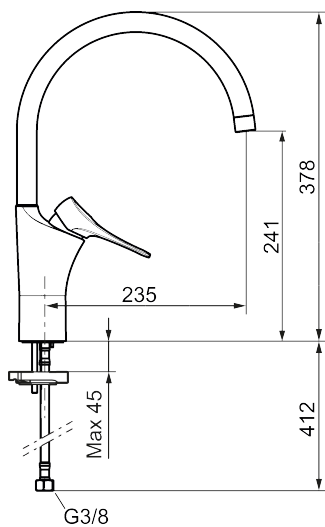

9000XE köksblandare

9000XE Köksblandare med C-pip i krom platsar i vilket kök som helst, oavsett storlek. Köksblandaren är blyfri och har våra smarta, innovativa och energibesparande funktioner såsom kallstart, mjukstängning, temperaturspärri samt energi- och vattenbesparande strålsamlare. Den tidlösa och ändamålsenliga designen gör den till ett lika funktionellt som estetiskt hållbart inslag i det moderna hemmet. Produkten är LEED/BREEAM-anpassad vilket innebär att den uppfyller flödeskraven som ställs på vissa ny- och ombyggnationer.

Art.nr: 86007410 RSK: 8312008 Flöde 3 bar: 3,1 l/min
Utförande: Krom, LEED/BREEAM-anpassad

Unika egenskaper

Skyddsmodul 

- Kallstartsfunktion
- Mjukstängande med keramisk avstängning
- Inbyggd, lätt omställbar flödesbegränsning och temperaturspärri
- Eco Flow (energi- och vattenbesparande strålsamlare)
- Hög, svängbar pip. Spärbricka medföljer för 60°, 85°, 110° eller 360°
- Flexibla anslutningsrör i metallspunnen Soft PEX[®], lekande G3/8
- Lead Free (blyfri)
- Ljudklass 1
- Hålmått Ø34-37 mm