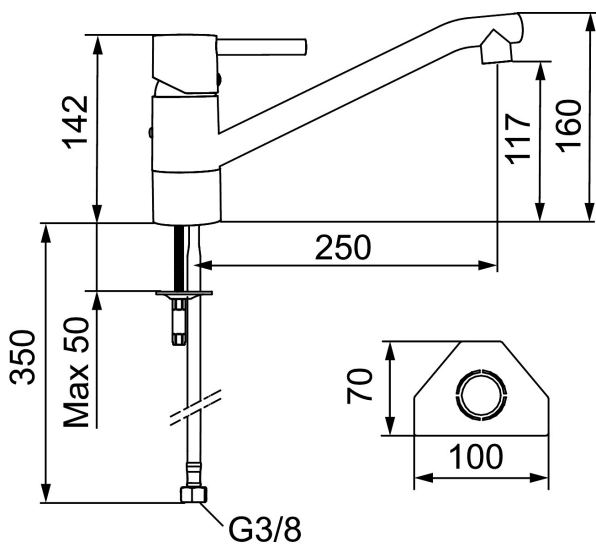

Unika egenskaper

Skyddsmodul AA