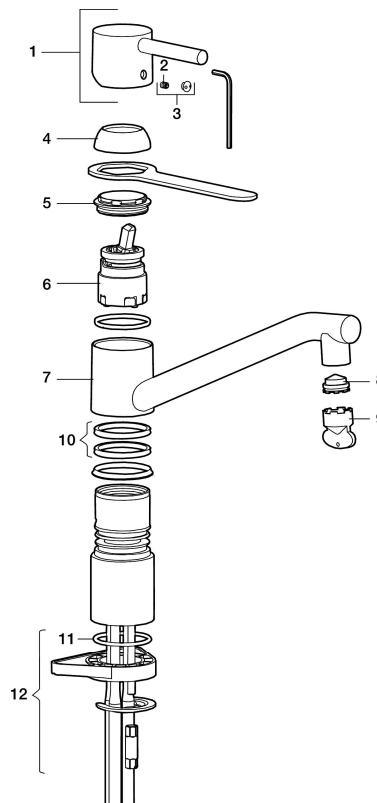

Art.nr: 96400010 RSK: 8308985

Utförande: Krom, ansl. Soft PEX®-rör med lekande G3/8

- Mjukstängande med keramisk avstängning
- Inbyggd, lätt omställbar flödesbegränsning och temperaturspär
- Eco Flow (energi- och vattenbesparande strålsamlare)
- Svängbar pip 110°
- Hålmått Ø32–35 mm

Art.nr: 96400010

RSK: 8308985

Reservdelslista

| NR. | ART.NR | RSK | BESKRIVNING |
|-----|----------|---------|---|
| 1 | 59400000 | 8591864 | Spak, komplett, längd: 95 mm, krom |
| 2 | 38731006 | 8591765 | Låsskruv |
| 3 | 59410000 | 8591863 | Märkplugg och låsskruv till spak |
| 4 | 59330000 | 8591829 | Täckhylsa, krom |
| 5 | 38051000 | 8241719 | Fästnippel, krom |
| 6 | 59110009 | 8591755 | Insats komplett, ej kallstart (röd ring), butiksförpackad |
| 7 | 59705000 | 8154081 | Utloppspip, GarDA lågpip |
| 8 | 59752200 | 8242199 | Strålsamlare M21,5 utv., 7–9 l/min vid 3 bar |
| 9 | 60841000 | 8591891 | Nyckel till strålsamlare M21,5 x 1 |
| 10 | 37204029 | 8593089 | Tätningringsar, 2-pack (Passar även 9000-serien m. fl.) |
| 11 | 37802850 | 8141748 | O-ring 42,2x3,0 |
| 12 | 39141000 | 8186888 | Monteringstillbehör, för köksblandare utan DM-avst. |