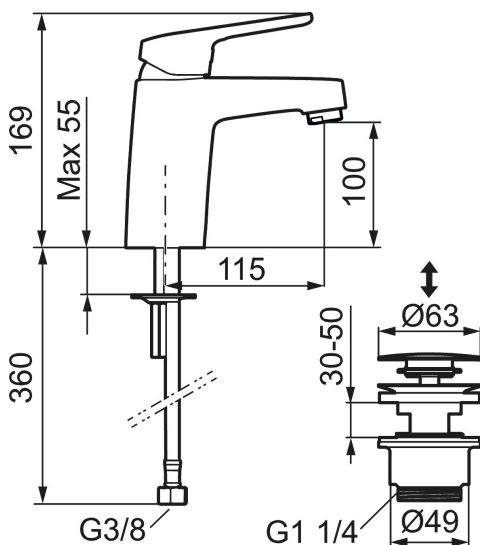

Artikel-nummer: 83535010 VVS: 701572904 Flow 3 bar: 6,2 l/m

Beskrivelse: Krom

Unikke egenskaber

Tilbageløbssikring 

- Bundventil med klikfunktion.
- **Koldstart.**
- 115 mm fremspring.
- Soft Closing og keramisk kartusche.
- Indbygget temperatur- og flowbegrænsner.
- Eco Flow (energi- og vandbesparende perlator).
- Flexible tilslutningslanger.
- Hulstørrelse Ø32-36 mm.
- **5 års trykgaranti.**

Artikel-nummer: 83535010 VVS: 701572904

Reservedelsliste

NR.	FMM-NR	VVS	BESKRIVELSE
	44450009		Tilbehørspose (spærring, stopskruer og 3 mm nøgle)
1	58501000		Greb, krom
2	58511000		Farvebrik
3	58521000	745137429	Dækkappe, krom
4	58530140	745137420	Bespændingsnippel med serviceværktøj
5	60770000	745137712	Serviceværktøj
6	59115500	745136014	Patron, uden koldstart