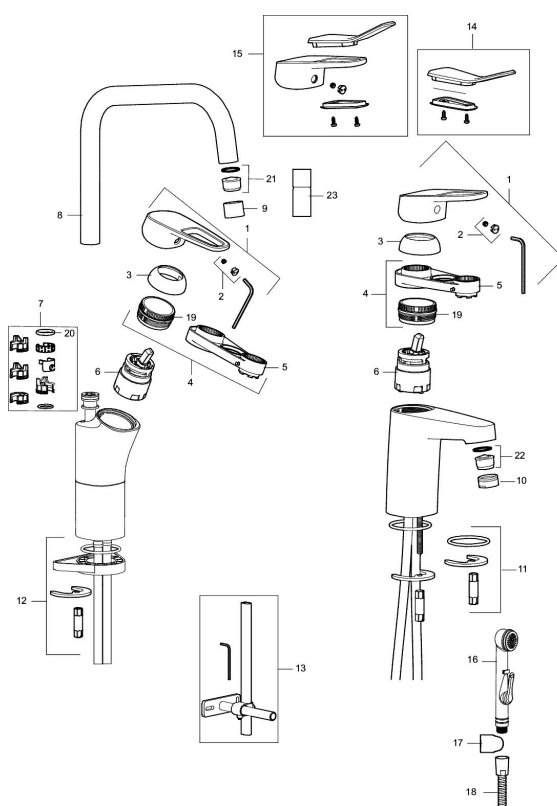

Artikel-nummer: 83535010 VVS: 701572904 Flow 3 bar: 6,2 l/m

Beskrivelse: Krom

Unikke egenskaber

Tilbageløbssikring 

- Bundventil med klikfunktion.
- **Koldstart.**
- 115 mm fremspring.
- Soft Closing og keramisk kartusche.
- Indbygget temperatur- og flowbegrænsner.
- Eco Flow (energi- og vandbesparende perlator).
- Flexible tilslutningslanger.
- Hulstørrelse Ø32-36 mm.
- **5 års trykgaranti.**

Artikel-nummer: 83535010 VVS: 701572904

Reservedelsliste

NR.	FMM-NR	VVS	BESKRIVELSE
	44450009		Tilbehørspose (spærring, stopskruer og 3 mm nøgle)
1	58501000		Greb, krom
2	58511000		Farvebrik
3	58521000	745137429	Dækkappe, krom
4	58530140	745137420	Bespændingsnippel med serviceværktøj
5	60770000	745137712	Serviceværktøj
6	59115500	745136014	Patron, uden koldstart