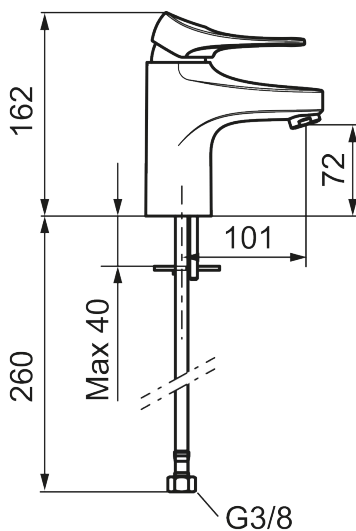

9000XE servantbatteri

9000XE Servantbatteri er et servantbatteri i børstet krom. Den klassiske designen i kombinasjon med et sparsomt vannforbruk gjør det til et opplagt valg på baderommet.

Artikkelnummer: 86502013 NRF: 4300106 Flow 3 bar: 4,5 l/m
Utførende: Børstet krom, med Soft PEX®-rør L=260 mm

Tilbakeslagssikring

PRODUKTBESKRIVNING

9000XE servantbatteri

9000XE Servantbatteri er et servantbatteri i børstet krom. Den klassiske designen i kombinasjon med et sparsomt vannforbruk gjør det til et opplagt valg på baderommet.

Artikkelnummer: 86502013 NRF: 4300106

Reservedelsliste

NR.	FMM-NR	NRF	BESKRIVELSE
1	S600096	4305273	Spak, krom
1	S600096.75	4305274	Spak, børstet krom
2	S600097	4305275	Merkeplugg
3	S600101	4305279	Dekkhylse, krom
3	S600101.75	4305281	Dekkhylse, børstet krom
4	S600100	4305278	Innsats, inkl. serviceverktøy, kjøkkenbatterier (LEED) og servantbatterier
4	S600099	4305277	Innsats, kjøkkenbatterier (LEED) og servantbatterier
4	S600178	4305292	Innsats med verktøy
5	S600156	4305246	Hylse for strålesamler M24 utv., 13 mm, krom
5	S600156.75	4305247	Hylse for strålesamler M24 utv., 13 mm, børstet krom
6	S600072	4305261	Innsats strålesamler 3 l/min ved 2–6 bar
6	S600226	4305296	Innsats strålesamler 1,7 l/min ved 2–6 bar
7	S600160		Monteringstilbehør for servantbatteri
8	S600175	4305291	Care-spak, komplett
9	S600106	4305236	Care-sett
10	S600206	4305294	Selvstengende hånddusj, krom
11	S600157		Hånddusjholder, krom

NR.	FMM-NR	NRF	BESKRIVELSE
11	S600157.75		Hånddusjholder, børstet krom
12	S600152	4305288	Høytrykkslange, lengde 1,5 m, krom