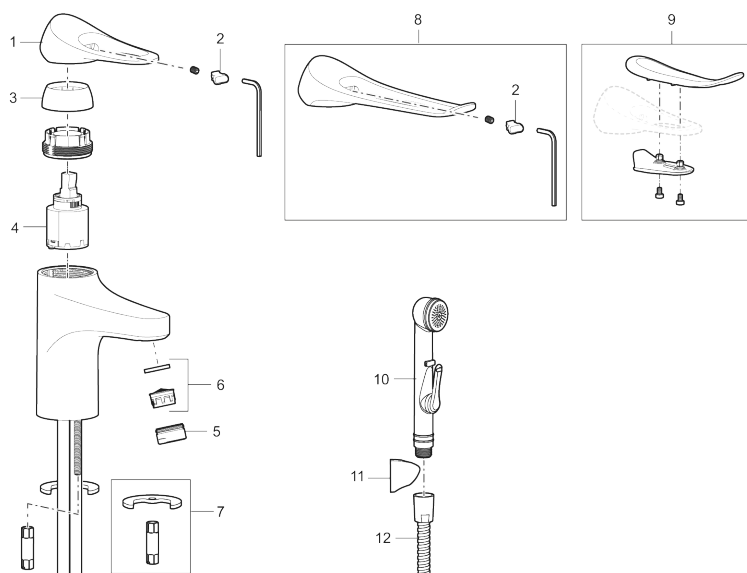

9000XE servantbatteri

9000XE Servantbatteri er et servantbatteri i børstet krom. Den klassiske designen i kombinasjon med et sparsomt vannforbruk gjør det til et opplagt valg på baderommet.

Artikkelnummer: 86502013 NRF: 4300106 Flow 3 bar: 4,5 l/m
Utførende: Børstet krom, med Soft PEX®-rør L=260 mm

Tilbakeslagssikring

PRODUKTBESKRIVNING

9000XE servantbatteri

9000XE Servantbatteri er et servantbatteri i børstet krom. Den klassiske designen i kombinasjon med et sparsomt vannforbruk gjør det til et opplagt valg på baderommet.

Artikkelnummer: 86502013 NRF: 4300106

Reservedelsliste

NR.	FMM-NR	NRF	BESKRIVELSE
1	S600096	4305273	Spak, krom
1	S600096.75	4305274	Spak, børstet krom
2	S600097	4305275	Merkeplugg
3	S600101	4305279	Dekkhylse, krom
3	S600101.75	4305281	Dekkhylse, børstet krom
4	S600100	4305278	Innsats, inkl. serviceverktøy, kjøkkenbatterier (LEED) og servantbatterier
4	S600099	4305277	Innsats, kjøkkenbatterier (LEED) og servantbatterier
4	S600178	4305292	Innsats med verktøy
5	S600156	4305246	Hylse for strålesamler M24 utv., 13 mm, krom
5	S600156.75	4305247	Hylse for strålesamler M24 utv., 13 mm, børstet krom
6	S600072	4305261	Innsats strålesamler 3 l/min ved 2–6 bar
6	S600226	4305296	Innsats strålesamler 1,7 l/min ved 2–6 bar
7	S600160		Monteringstilbehør for servantbatteri
8	S600175	4305291	Care-spak, komplett
9	S600106	4305236	Care-sett
10	S600206	4305294	Selvstengende hånddusj, krom
11	S600157		Hånddusjholder, krom

NR.	FMM-NR	NRF	BESKRIVELSE
11	S600157.75		Hånddusjholder, børstet krom
12	S600152	4305288	Høytrykkslange, lengde 1,5 m, krom