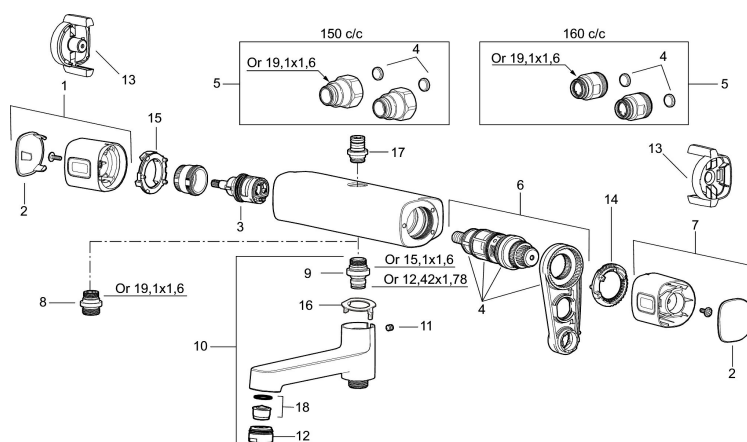

## PRODUKTBeskrivning

## Reservdelslista

NR.	ART.NR	RSK	BESKRIVNING
1	35480009	8592029	Ratt, mängdratt, komplett
2	39031500	8592052	Täcklock
3	35980009	8585850	Keramiskt överstycke, reversibelt
4	38680009	8591701	Filtersats, inkl. o-ringar, serviceverktyg
5	59800800	8592005	Anslutningsnippel 160 c/c
5	59810800	8592006	Anslutningsnippel 150 c/c (vänstergängad)
6	38601009	8591609	Reglerpaket komplett, butiksförpackad
7	35480109	8592033	Ratt, temperaturratt, komplett
8	39710800	8591967	Nippel M18x1-G1/2 (duschblandare ej utlopp upp)
9	39754000	8591969	Nippel M18x1 med o-ring (badkarsblandare)
10	83990000	8154079	Utloppspip med vridpipomkastare
11	38086000	8439701	Låsskruv
12	29142400	8281526	Hylsa M24 utv., 13 mm
13	35976209	8592039	Care-vred , svart, 2-pack
14	38523000	8592058	Skållningsskyddsring
15	38531000	8592059	Stoppring, standard

<b>NR.</b>	<b>ART.NR</b>	<b>RSK</b>	<b>BESKRIVNING</b>
15	38531040	8592060	Stoppring, reversibelt
16	38521000	8295345	Spärring
17	39716000		Utloppsnyckel M18x1
18	29102650	8281547	Strålsamlarinsats 20–24 l/min vid 300 kPa