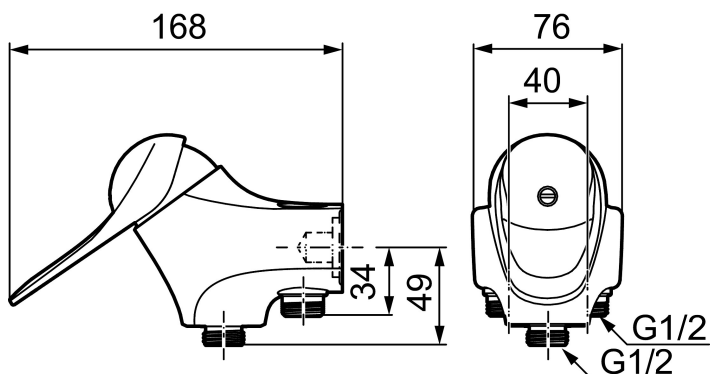

Unika egenskaper

Skyddsmodul 

9000E duschblandare

Vägghängd ettgreppsblandare 40 c/c, mjukstängande med keramisk tätning.

Inbyggd omställningsbar flödesbegränsning och temperaturspär. Tillverkade i 4MS-godkänd mässingslegering.

Art.nr: 81830000 RSK: 8296198

Utförande: Krom, 40 c/c

- Anslutning ned
- Mjukstängande med keramisk avstängn inlopp ned
- Med typgodkända backventiler i utloppet
- Med vägg tätning
- Anslutning ned, kan ändras till anslutning upp, nippel och plugg skiftas
- Duschansl. utsprång från vägg: 60 mm
- OBS! Får ej användas tillsammans med självstängande handdusch