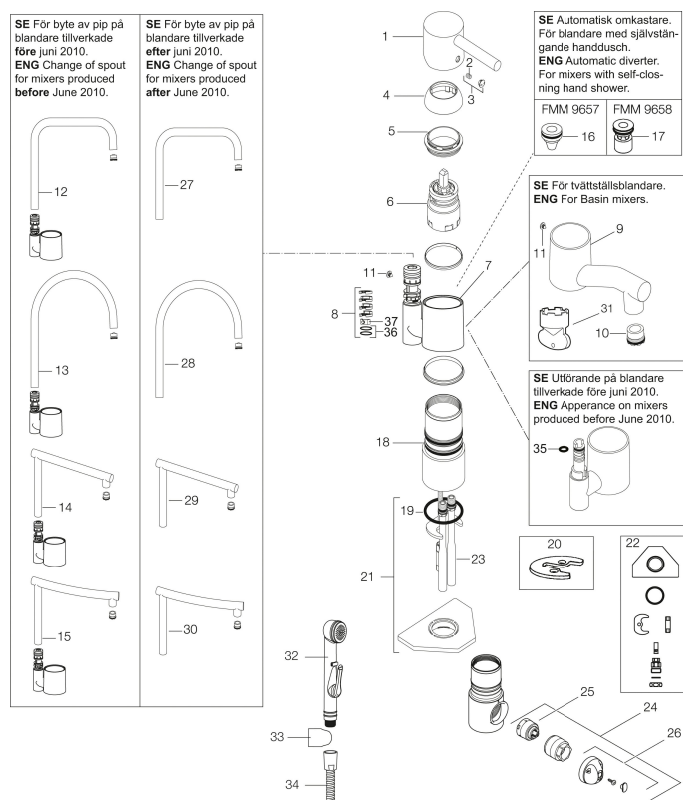

**Art.nr:** 96310010 **RSK:** 8310190 **Flöde 3 bar:** 8,1 l/min

**Utförande:** Krom, ansl. Soft PEX®-rör med lekande G3/8

- Mjukstängande med keramisk avstängning
- Inbyggd, lätt omställbar flödesbegränsning och temperaturspär
- Eco Flow (energi- och vattenbesparande strålsamlare)
- Med böjd pip, svängbar 110°
- Med inbyggd keramisk avstängning för disk- och tvättmaskin. Omställbar mellan KV och VV, förinställd på KV
- Hålmått Ø32–35 mm
- Skyddsmodul AA gäller ej anslutning till diskmaskin

## PRODUKTBESKRIVNING

### Reservdelslista

NR.	ART.NR	RSK	BESKRIVNING
1	59400000	8591864	Spak, komplett, längd: 95 mm, krom
2	38731006	8591765	Låsskruv
3	59410000	8591863	Märkplugg och låsskruv till spak
4	59330000	8591829	Täckhylsa, krom
5	38051000	8241719	Fästnippel, krom
6	59110000	8591770	Insats komplett, ej kallstart (röd ring)
7	59782000	8154090	Piphylsa med pipfäste och stoppskruv
8	58640000	8594555	Piplåssats (o-ring, stödning, låsringar, glidring)
9	59700000	8154047	Utloppspip med strålsamlare och stoppskruv till tvättställsblandare