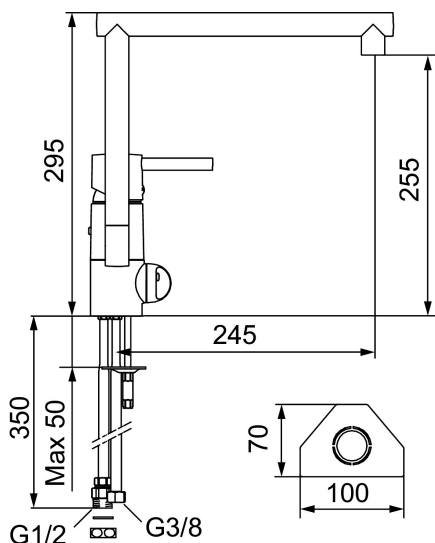

GARDA IV köksblandare

Garda är en blandarserie med strikt och avskalat formspråk. Den höjer totalupplevelsen av ett modernt kök och bygger på våra unika tekniska fördelar i form av bland annat mjukstängning och keramisk tätning. Dessutom har den utbytbar pip. Du kan med ett enkelt handgrepp byta pip och variera blandarens utseende efter tycke och smak. Valet är ditt.

Art.nr: 96310010 **RSK:** 8310190 **Flöde 3 bar:** 8,1 l/min

Utförande: Krom, ansl. Soft PEX®-rör med lekande G3/8

- Mjukstängande med keramisk avstängning
- Inbyggd, lätt omställbar flödesbegränsning och temperaturspär
- Eco Flow (energi- och vattenbesparande strålsamlare)
- Med böjd pip, svängbar 110°
- Med inbyggd keramisk avstängning för disk- och tvättmaskin. Omställbar mellan KV och VV, förinställd på KV
- Hålmått Ø32–35 mm
- Skyddsmodul AA gäller ej anslutning till diskmaskin