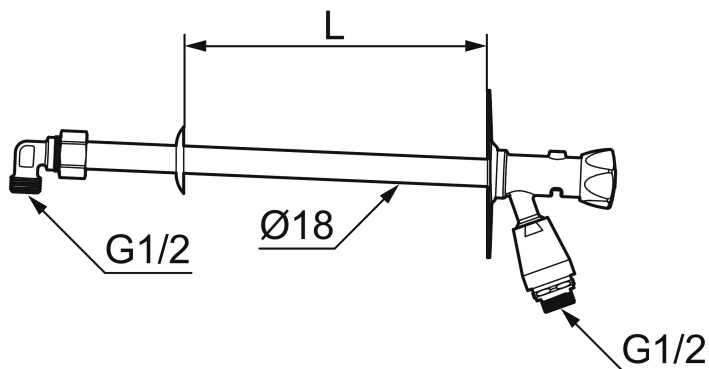

Vattenutkastaren dränerar sig själv vid varje användning, och när du stänger av vattnet framåt hösten är den fryssäker om trädgårdsslangen och snabbkopplingen är demonterad.

Art.nr: 42940410 RSK: 4316702

Utförande: För väggjocklek max 400 mm

Unika egenskaper

Skyddsmodul 

- För väggjocklek max 400 mm
- Självdränerande och därmed frostsäker
- Med vakuumventil och ratt
- Med typgodkänd backventil
- Kan kapas för anpassning mot väggjocklek
- Väggbrixa: Höjd 106 mm, bredd 66 mm, skruvhål diagonalt
- Återströmningskydd enligt EU-standard SS-EN 1717