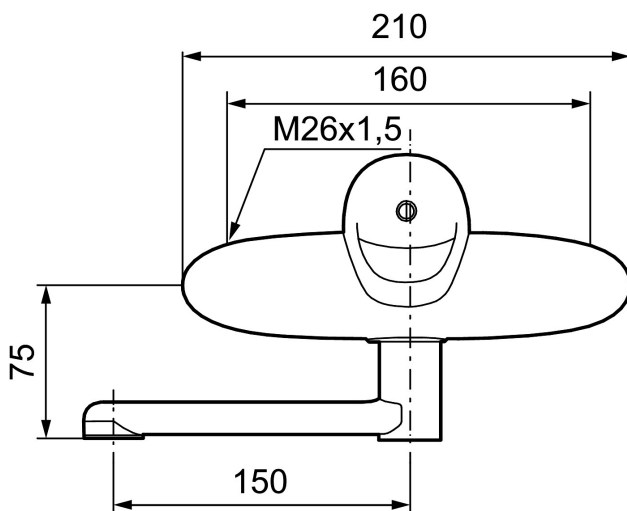

- Kallstart
- Mjukstängande med keramisk avstängning
- Inbyggd, lätt omställbar flödesbegränsning och temperaturspär
- Inkl. underliggande pip
- OBS! Får ej användas tillsammans med självstängande handdusch