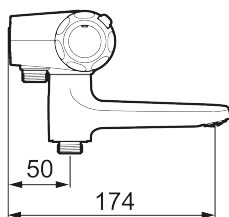

9000XE badkarsblandare

9000XE Badkarsblandare är en badkarsblandare i krom med noga avvägd tryck och temperaturreglering, lätt vikt samt ljuddämpande och energibesparande funktioner. Den är även utrustad med dubbla backventiler för extra säkerhet.

Art.nr: 86950000 RSK: 8362229 Flöde 3 bar: 22,7 l/min

Utförande: Krom, 40 c/c, inlopp ned

Unika egenskaper

Skyddsmodul 

- Tryckbalanserad termostatblandare
- Med vridpipomkastare
- Keramisk avstängning
- Eco-stopp
- Lead Free (blyfri)
- Med typgodkända backventiler och vägg tätning
- Ljudklass 1
- OBS! Ej för genomgående rördragning "Vaska"