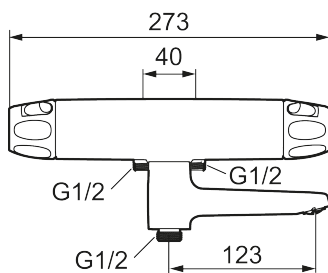

9000XE badkarsblandare

9000XE Badkarsblandare är en badkarsblandare i krom med noga avvägd tryck och temperaturreglering, lätt vikt samt ljuddämpande och energibesparande funktioner. Den är även utrustad med dubbla backventiler för extra säkerhet.

Art.nr: 86950000 RSK: 8362229 Flöde 3 bar: 22,7 l/min

Utförande: Krom, 40 c/c, inlopp ned

Unika egenskaper

Skyddsmodul 

- Tryckbalanserad termostatblandare
- Med vridpipomkastare
- Keramisk avstängning
- Eco-stopp
- Lead Free (blyfri)
- Med typgodkända backventiler och vägg tätning
- Ljudklass 1
- OBS! Ej för genomgående rördragning "Vaska"