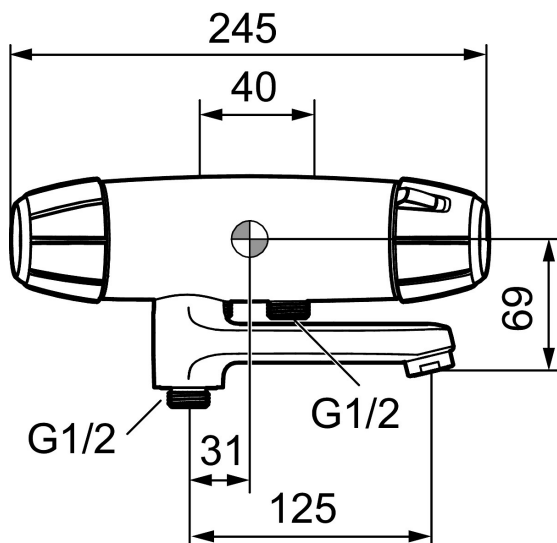

Unikke egenskaber

Tilbageløbssikring

Termostatarmatur 9000E

Artikel-nummer: 82401004 VVS: 722840234

Beskrivelse: Krom, sorte greb, 40 c/c Indløb ned

- Unik tryk- og temperaturstyring.
- Kar ½ tilslutning til bruseslange.
- Integreret omskifter i svingtuden.
- Keramisk topstykke.
- Skoldningssikring v/38°C.
- Eco stop.
- Snavsfilter rundt om reguleringsindsatsen.
- Med kontraventiler og vægtætning.
- 125 mm fremspring.
- **5 års Kalk- og Temperaturgaranti.**