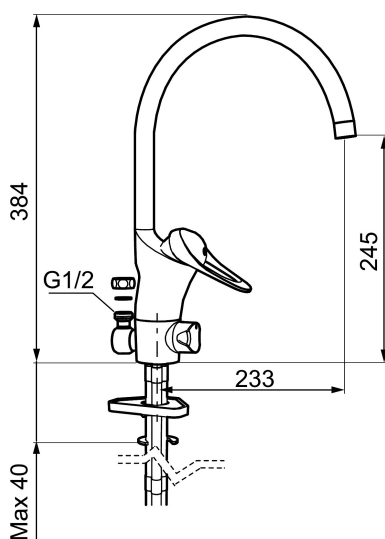

9000E II kjøkkenbatteri

Her er det et optimert samspill mellom form og funksjon. FM Mattsson 9000E viser vei for en ny generasjon blandebatterier, som er miljøtilpasset ned til minste detalj. Blandebatteriet gir et vakkert inntrykk og bidrar til et teknisk fullendt kjøkken. Helt fra grunnutførelsen har det unike funksjoner som sparer energi samtidig som komforten opprettholdes.

Artikkelnummer: 80030000 NRF: 4300909 Flow 3 bar: 7,4 l/m

Utførende: Krom, ansl. 10 mm spiss

- Mykstengende
- Kaldstart
- Eco Flow (energi- og vannbesparende strålesamler)
- Vannmengdebegrenser og temperatursperre
- Svingbar tut sperre 60°, 85°, 110° eller 360° (sperreringer for 60° eller 110° inkludert)
- Avstengning for maskin med tilslutning under og over benk, innstilt på Kv, omstillbar til Vv
- Gulv- og benkemaskin kan benyttes samtidig
- For hull i benk Ø34-37 mm
- Fleksible Soft PEX®-rør med 10 mm spiss