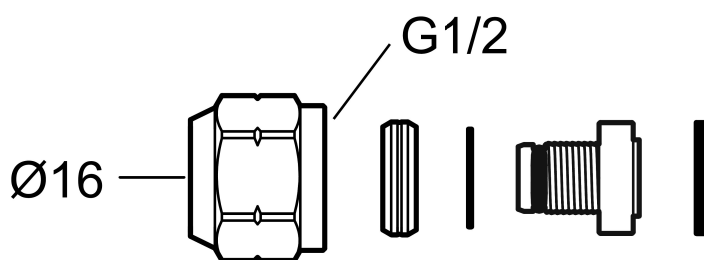

Kupling for plastrør 16 for utekran

Artikkelnummer: 19560160 NRF: 4304776

Utførende: Krom, Ø16

Unike funksjoner

- Til FM Mattsson utekraner
 - For anslutning av ventilhuset
 - For 16 mm rør
 - For PE-X-, PE-RT-, PB-rør og (AluPEX)
 - Monteringsnøkkel FMM 6072 kan benyttes
- Koblingen er godkjent for:**
- PE-X av EN ISO 15875: 16x2.0 & 16x2.2
 - PE-RT av EN ISO 22391: 16x2.2
 - PB av EN ISO 15876: 16x2.0
- (AluPEX) av fabrikat:**
- Uponor UNI PIPE PE-RT/AL/PE-RT 16*2
 - Thermotech MultiSystem AluComposite PE-RT Type2/AL/PE-RT Typ2 16*2
 - Roth Systemrohr Alu-Laserplus 16*2 mm PE-RT TypII/Al/PE-RT TypII
 - LK PAL Universal Pipe A16 16*2,0
 - TECElogo dimension 16 – multilayer pipe – PE-RT/Al/PE-RT 16*2,0 mm
 - TECElogo dimension 16 – multilayer pipe – PE-Xc/Al/PE-RT 16*2,0 mm
 - FRÄNKISCHE turatec multi 16*2 PE-RT II/Al/PE-RT II
 - HENCO RIXc PE-Xc/Al/PE-Xc 16*2