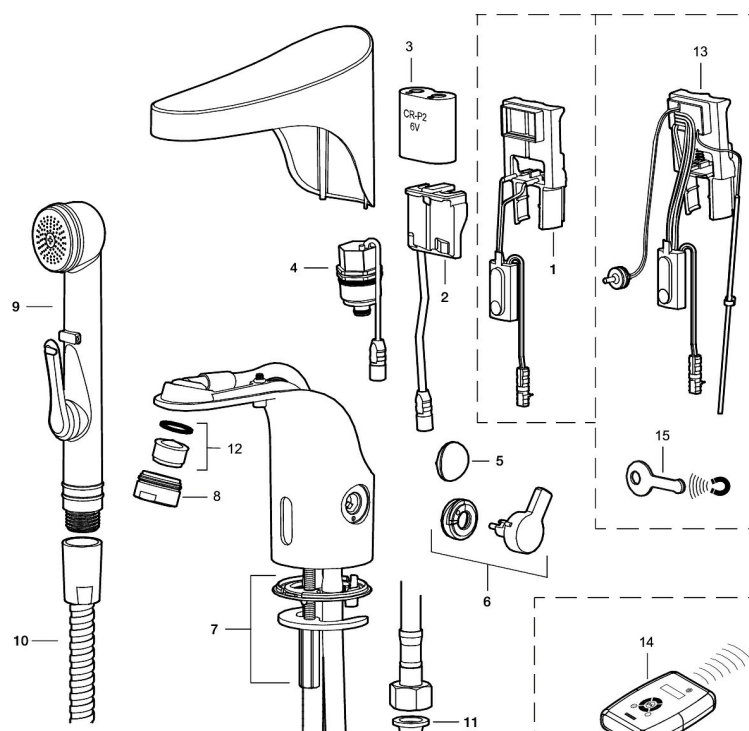

I blandaren sitter en trådlös sändare som registrerar hur den används, som hur ofta den slås på, hur mycket vatten som går åt och hur länge den spolar. Informationen skickas sedan till en digital portal som går att komma åt via dator eller mobil. Där kan blandarna och insamlade data övervakas, analyseras, utvärderas och omvandlas till värdefulla insikter. Det är alltså mer än bara en riktigt bra, beröringsfri blandare – genom att koppla den till molntjänsten ger den även extra mervärde i form av värdefulla användarinsikter.

Till exempel går det att se vilka blandare som används mest, vilket gör det möjligt att optimera underhåll och städning. Systemet kan indikera trasiga blandare eller tomma batterier, och en reparatör kan skickas för att snabbt åtgärda problemet. Systemet kan även varna om vattnet står och rinner längre än normalt, vilket kan indikera en pågående eller påbörjad vattenskada. Tronic WMS gör det alltså möjligt att arbeta förebyggande, minimera risken för skador och läckor - och dessutom minska omfattningen av de skador som ibland ändå är ofrånkomliga.

Kontentan är färre manuella kontroller till fördel för kvalitetssäkring på distans via datorn eller mobilen.

Art.nr: 16416000

RSK: 8430560