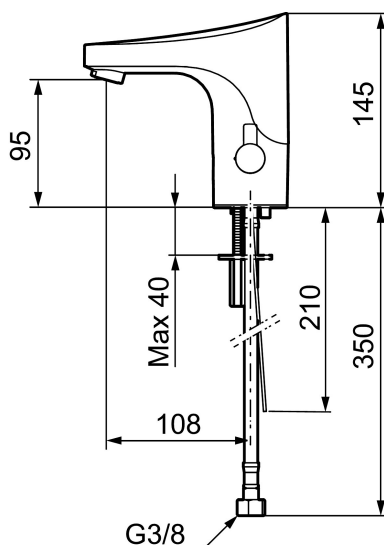

9000E tronic WMS tvättställsblandare, batteridrift

Tronic WMS har allt som våra vanliga beröringsfria blandare har, lika enkel att använda och installera. De kan användas som vilken blandare som helst, helt fristående. Däremot finns den inbyggda möjligheten att ta blandaren till nästa nivå. Aktivera den inbyggda sändaren och blandaren är kopplad till vår innovativa digitala molntjänst och Internet of Things.

I blandaren sitter en trådlös sändare som registrerar hur den används, som hur ofta den slås på, hur mycket vatten som går åt och hur länge den spolar. Informationen skickas sedan till en digital portal som går att komma åt via dator eller mobil. Där kan blandarna och insamlade data övervakas, analyseras, utvärderas och omvandlas till värdefulla insikter. Det är alltså mer än bara en riktigt bra, beröringsfri blandare – genom att koppla den till molntjänsten ger den även extra mervärde i form av värdefulla användarinsikter.

Till exempel går det att se vilka blandare som används mest, vilket gör det möjligt att optimera underhåll och städning.

Systemet kan indikera trasiga blandare eller tomma batterier, och en reparatör kan skickas för att snabbt åtgärda problemet. Systemet kan även varna om vattnet står och rinner längre än normalt, vilket kan indikera en pågående eller påbörjad vattenskada. Tronic WMS gör det alltså möjligt att arbeta förebyggande, minimera risken för skador och läckor - och dessutom minska omfattningen av de skador som ibland ändå är ofrånkomliga.

Kontentan är färre manuella kontroller till fördel för kvalitetssäkring på distans via datorn eller mobilen.

Art.nr: 16416000 RSK: 8430560 Flöde 3 bar: 5,0 l/min

Utförande: Krom, batteridrift (inkl. batteri), 5 l/min vid 2–6 bar

- WMS-blandare med möjlighet till trådlös uppkoppling mot vårt Tronic WMS system alternativ programmering via Dongel
- Mjukstängande magnetventil
- Vandalsäkert utförande i metall
- Eco Flow (energi- och vattenbesparande konstantflödesstrålsamlare)
- Spoltidsbegränsning, förhindrar översvämning
- Framspolningsfunktion
- Städläge, tidsbegränsad avstängning vid rengöring
- Låg strömförbrukning – lång livslängd