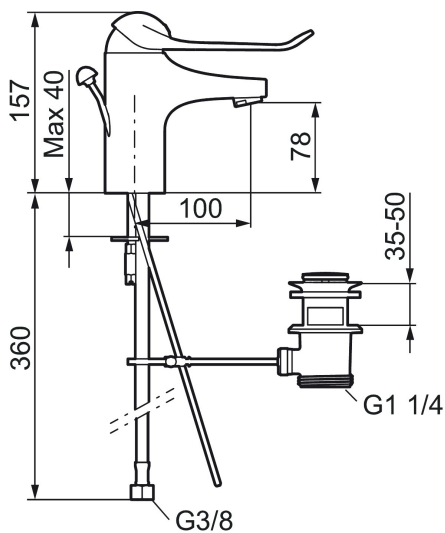

Art.nr: 80654010 RSK: 8235462 Flöde 3 bar: 6,0 l/min

Utförande: Krom, ansl. lekande G3/8

Unika egenskaper

Skyddsmodul **AA**

- Med lyftventil, helt i metall
- Kallstartsfunktion
- Mjukstängande med keramisk avstängning
- Inbyggd, lätt omställbar flödesbegränsning och temperaturspär
- Eco Flow (energi- och vattenbesparande strålsamlare)
- Med Soft PEX[®]-rör
- Hålmått Ø33,5–37 mm
- Spak: 150 mm

Art.nr: 80654010

RSK: 8235462

Reservdelslista

NR.	ART.NR	RSK	BESKRIVNING
1	58500000	8591936	Spak, komplett, längd: 90 mm
1	58501750	8591937	Spak, komplett, längd: 150 mm
1	58501800	8592048	Spak, komplett, längd: 180 mm
2	58510000	8591944	Färgmarkering och fästskruv till spak
3	58520000	8591945	Täckhylsa
4	58530140	8241726	Fästnippel med serviceverktyg
5	S600273	8387230	Keramikinsats med serviceverktyg, kallstart (grön ring)
5	59120000	8591769	Insats komplett, kallstart (grön ring)
5	59126000	8591966	Insats med serviceverktyg, Eco Plus (grön ring)
5	S600232		Keramikinsats, Low flow, för LEED blandare
6	29142400	8281526	Hylsa M24 utv., 13 mm

NR.	ART.NR	RSK	BESKRIVNING
7	S600160	8387096	Monteringssats, tvättställsblandare
8	S600206	8233049	Självstängande handdusch, krom
9	34093000	8186018	Handduschhållare, krom
10	S600207	8236647	Högtrycksslang, 1,5 m, krom
11	29390000	8295356	Fästnippel
12	29102910	8281534	Strålsamlarinsats, 5,5–6,5 l/min vid 3 bar
12	29102710	8281528	Strålsamlarinsats, 9–11 l/min vid 3 bar
12	29100500	8281532	Strålsamlarinsats, 5 l/min vid 2–6 bar
12	S600072	8281671	Strålsamlarinsats, 3 l/min vid 2–6 bar