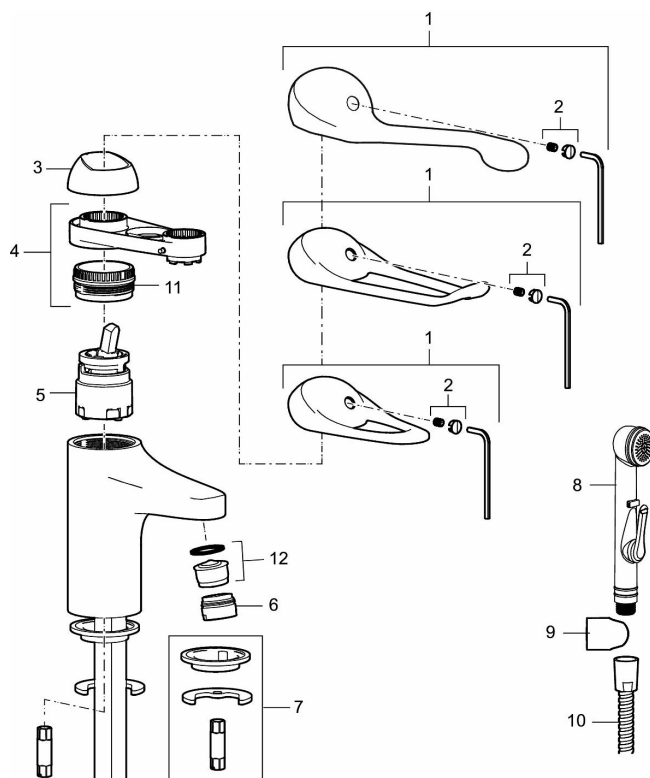

Art.nr: 80654010 RSK: 8235462 Flöde 3 bar: 6,0 l/min

Utförande: Krom, ansl. lekande G3/8

Unika egenskaper

Skyddsmodul **AA**

- Med lyftventil, helt i metall
- Kallstartsfunktion
- Mjukstängande med keramisk avstängning
- Inbyggd, lätt omställbar flödesbegränsning och temperaturspär
- Eco Flow (energi- och vattenbesparande strålsamlare)
- Med Soft PEX[®]-rör
- Hålmått Ø33,5–37 mm
- Spak: 150 mm

PRODUKTBESKRIVNING

9000E II care tvättställsblandare

Energiklassad tvättställsblandare med lyftventil och ekoflöde. Mjukstängning som förhindrar smällar och tryckstötar är standard, liksom kallstart, keramisk tätning och inbyggd temperaturspär. 5 års tryckgaranti. Här med en extra lång spak på 150 mm.

Art.nr: 80654010

RSK: 8235462

Reservdelslista

NR.	ART.NR	RSK	BESKRIVNING
1	58500000	8591936	Spak, komplett, längd: 90 mm
1	58501750	8591937	Spak, komplett, längd: 150 mm
1	58501800	8592048	Spak, komplett, längd: 180 mm
2	58510000	8591944	Färgmarkering och fästskruv till spak
3	58520000	8591945	Täckhylsa
4	58530140	8241726	Fästnippel med serviceverktyg
5	S600273	8387230	Keramikinsats med serviceverktyg, kallstart (grön ring)
5	59120000	8591769	Insats komplett, kallstart (grön ring)
5	59126000	8591966	Insats med serviceverktyg, Eco Plus (grön ring)
5	S600232		Keramikinsats, Low flow, för LEED blandare
6	29142400	8281526	Hylsa M24 utv., 13 mm

NR.	ART.NR	RSK	BESKRIVNING
7	S600160	8387096	Monteringssats, tvättställsblandare
8	S600206	8233049	Självstängande handdusch, krom
9	34093000	8186018	Handduschhållare, krom
10	S600207	8236647	Högtrycksslang, 1,5 m, krom
11	29390000	8295356	Fästnippel
12	29102910	8281534	Strålsamlarinsats, 5,5–6,5 l/min vid 3 bar
12	29102710	8281528	Strålsamlarinsats, 9–11 l/min vid 3 bar
12	29100500	8281532	Strålsamlarinsats, 5 l/min vid 2–6 bar
12	S600072	8281671	Strålsamlarinsats, 3 l/min vid 2–6 bar