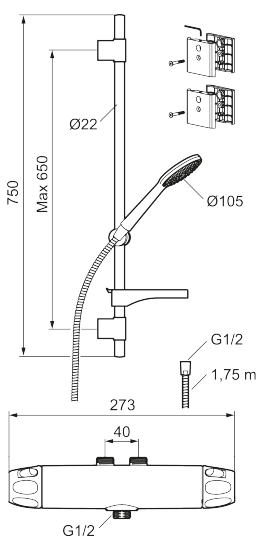

Art.nr: 86891003 **RSK:** 8283266 **Flöde 3 bar:** 6,0 l/min

Utförande: Borstad krom, 40 c/c, inlopp upp, LEED/BREEAM-anpassad

Unika egenskaper

Skyddsmodul **EB**

- Säkerhetsblandare 9000XE och duschset 9000XE
- Duschsetet har handdusch med kalkavvisande sil, slang, duschstång med väggfästning och tvålhylla
- Duschstång med fäste för montering på rör 40 c/c
- Lead Free (blyfri)
- Ljudklass 1
- Duschansl. utsprång från vägg: 51 mm

NR.	ART.NR	RSK	BESKRIVNING
7	S600084	8439709	Termostatinsats, komplett med serviceverktyg
8	S600088	8439712	Nippel M18x1-G1/2 (duschblandare)
9	60770000	8591918	Serviceverktyg
10	59820800	8591970	Anslutningsnippel
11	38632006	8590311	Filter, 2-pack
12	S600105	8439713	Care-vred, svart, 2-pack
13	S600091	8233001	Handdusch, krom
13	S600091.75	8233003	Handdusch, borstad krom
14	S600095	8239500	Väggfäste, krom
14	S600095.75	8221926	Väggfäste, borstad krom
15	S600109	8252036	Duschslang, 1,75 m, krom
15	S600109.75	8252038	Duschslang, 1,75 m, borstad krom