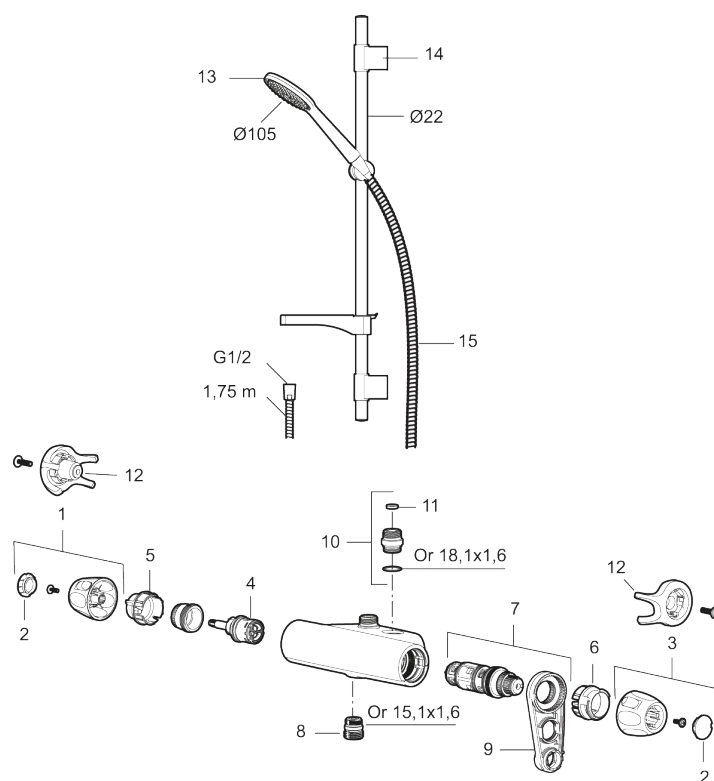

PRODUKTBSKRIVNING

9000XE duschpaket Vaska

9000XE Duschpaket är vårt kompletta duschpaket med blandare och duschset i krom. Blandaren tillsammans med det generöst tilltagna munstycket ger en behaglig duschupplevelse med bra tryck och spridning utan att slösa på vattnet. Duschpaketet monteras enkelt i alla typer av badrum och kan kompletteras med badkarspip. Produkten är LEED/BREEAM-anpassad vilket innebär att den uppfyller flödeskraven som ställs på vissa ny- och ombyggnationer.

Art.nr: 86891003

RSK: 8283266

Reservdelslista

NR.	ART.NR	RSK	BESKRIVNING
1	S600083	8218917	Ratt, mängdratt, komplett, krom
1	S600083.75	8218919	Ratt, mängdratt, komplett, borstad krom
2	S600116	8218920	Täcklock, krom
2	S600116.75	8218922	Täcklock, borstad krom
3	S600082	8218914	Ratt, temperaturratt, komplett, krom
3	S600082.75	8218916	Ratt, temperaturratt, komplett, borstad krom
4	S600020	8441462	Keramiskt överstycke, med serviceverktyg (duschblandare)
5	S600086	8439710	Stoppring, standard
6	S600087	8439711	Skällningsskyddsring