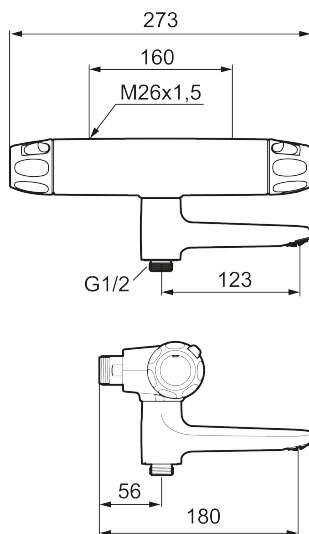

9000XE badkarsblandare

9000XE Badkarsblandare är en blandare i borstad krom med noga avvägd tryck och temperaturreglering, lätt vikt samt ljuddämpande och energibesparande funktioner. Den är även utrustad med dubbla backventiler för extra säkerhet.

Art.nr: 86900003 RSK: 8362222 Flöde 3 bar: 22,7 l/min

Utförande: Borstad krom, 160 c/c

Unika egenskaper

Skyddsmodul 

- Tryckbalanserad termostatblandare
- Med vridpipomkastare
- Keramisk avstängning
- Eco-stopp
- Lead Free (blyfri)
- Med typgodkända backventiler
- Ljudklass 1