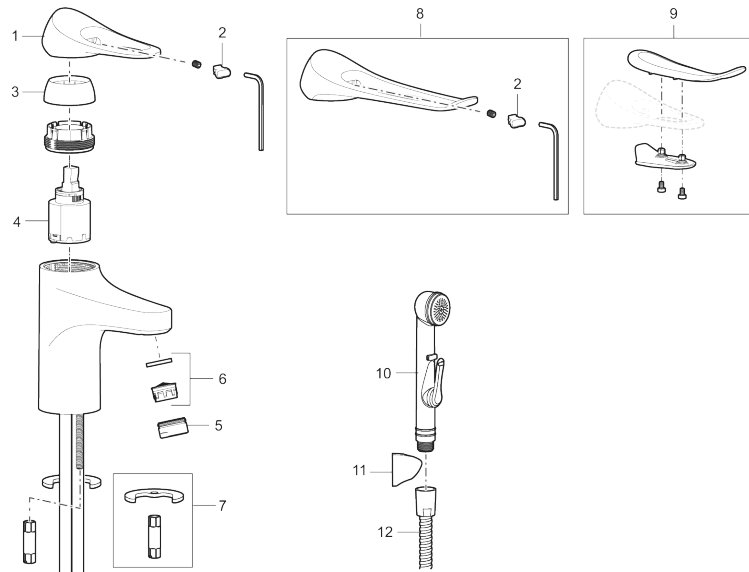

Unikke egenskaber

Tilbageløbssikring

Håndvaskarmatur 9000XE

Artikel-nummer: 86577310 Flow 3 bar: 3,0 l/m

Beskrivelse: Krom, LEED/BREEAM-tilpasset

- Med selvlukkende håndbruser, ophæng, 1500 mm slange.
- **Koldstart.**
- 101 mm fremspring.
- Soft Closing og keramisk kartusche.
- Indbygget temperatur- og flowbegrænser.
- Eco Flow (energi- og vandbesparende perlator).
- Fleksible tilslutningsslanger i metalflettet Soft-PEX[®], G3/8.
- Lead Free (blyfri).
- Hulstørrelse Ø34-37 mm.
- Lydklasse 1.
- **10 års funktionsgaranti.**

PRODUKTBESKRIVELSE

Håndvaskarmatur 9000XE

Artikel-nummer: 86577310

Reservedelsliste

NR.	FMM-NR	BESKRIVELSE
1	S600096	Greb, krom
1	S600096.75	Greb, børstet krom
2	S600097	Farvebrik til greb
3	S600101	Dækkappe, krom
3	S600101.75	Dækkappe, børstet krom
4	S600100	Patron med værktøj, for køkkenbatterier (LEED) og håndvaskarmaturer
4	S600099	Patron, for køkkenbatterier (LEED) og håndvaskarmaturer
4	S600178	Patron med serviceværktøj
5	S600156	Perlatorhylster M24 udv., 13 mm, krom
5	S600156.75	Perlatorhylster M24 udv., 13 mm, børstet krom
6	S600072	Strålesamlerindsats, 3 l/min ved 2–6 bar
6	S600226	Strålesamlerindsats, 1,7 l/min ved 2–6 bar
7	S600160	Monteringsæt til håndvaskarmatur
8	S600175	Care-greb, komplet
9	S600106	Care-kit
10	S600206	Selvlukkende håndbruser, krom
11	S600157	Vægbeslag til håndbruser, krom
11	S600157.75	Vægbeslag til håndbruser
12	S600152	Slange til håndbruser 1,5 m, krom