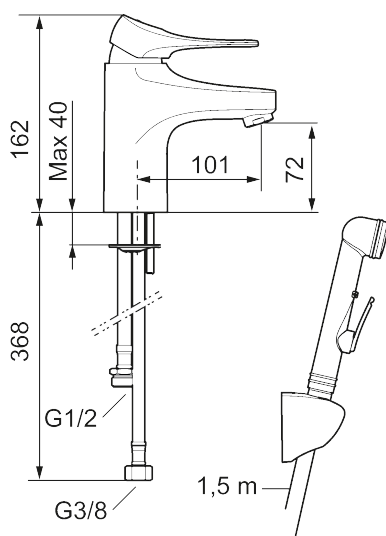

Unikke egenskaber

Tilbageløbssikring

Håndvaskarmatur 9000XE

Artikel-nummer: 86577310 Flow 3 bar: 3,0 l/m

Beskrivelse: Krom, LEED/BREEAM-tilpasset

- Med selvlukkende håndbruser, ophæng, 1500 mm slange.
- **Koldstart.**
- 101 mm fremspring.
- Soft Closing og keramisk kartusche.
- Indbygget temperatur- og flowbegrænser.
- Eco Flow (energi- og vandbesparende perlator).
- Fleksible tilslutningsslanger i metalflettet Soft-PEX[®], G3/8.
- Lead Free (blyfri).
- Hulstørrelse Ø34-37 mm.
- Lydklasse 1.
- **10 års funktionsgaranti.**

PRODUKTBESKRIVELSE

Håndvaskarmatur 9000XE

Artikel-nummer: 86577310

Reservedelsliste

NR.	FMM-NR	BESKRIVELSE
1	S600096	Greb, krom
1	S600096.75	Greb, børstet krom
2	S600097	Farvebrik til greb
3	S600101	Dækkappe, krom
3	S600101.75	Dækkappe, børstet krom
4	S600100	Patron med værktøj, for køkkenbatterier (LEED) og håndvaskarmaturer
4	S600099	Patron, for køkkenbatterier (LEED) og håndvaskarmaturer
4	S600178	Patron med serviceværktøj
5	S600156	Perlatorhylster M24 udv., 13 mm, krom
5	S600156.75	Perlatorhylster M24 udv., 13 mm, børstet krom
6	S600072	Strålesamlerindsats, 3 l/min ved 2–6 bar
6	S600226	Strålesamlerindsats, 1,7 l/min ved 2–6 bar
7	S600160	Monteringsæt til håndvaskarmatur
8	S600175	Care-greb, komplet
9	S600106	Care-kit
10	S600206	Selvlukkende håndbruser, krom
11	S600157	Vægbeslag til håndbruser, krom
11	S600157.75	Vægbeslag til håndbruser
12	S600152	Slange til håndbruser 1,5 m, krom