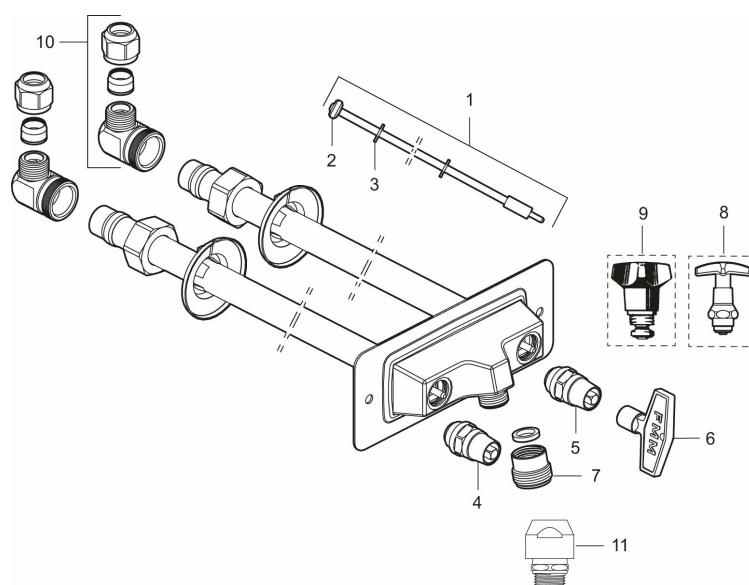

Artikel-nummer: 42810050 **VVS:** 743444204

Beskrivelse: Til vægtykkelse max. 400 mm

Unikke egenskaber

- Med løs nøgle.
- Med typegodkendte kontraventiler og vakuumentil.
- Til koldt og varmt vand.
- Vægplade: højde 70 mm., bredde 180 mm.
- Skruehuller c/c 172 mm.

Tilbageløbssikring

PRODUKTBEKRIVELSE

Dobbelt udendørshane og vakuumentil

Hvorfor blot nøjes med koldt vand uden for huset? Med vores dobbelte posthaner kan du vaske bilen, fylde poolen eller tilkoble havebruseren med den ønskede temperatur. Posthanen tømmes af egen kraft, hver gang den er blevet brugt, og når du lukker for vandet hen mod efteråret, er den frostsikker, hvis haveslangen og lynkoblingen er afmonteret.

Artikel-nummer: 42810050 VVS: 743444204

Reservedelsliste

NR.	FMM-NR	VVS	BESKRIVELSE
1	37504715	743449224	Spindel, L=471 mm
1	37505715	743449244	Spindel, L=571 mm
1	37504000		Spindel, L=1058 mm
2	36001529		Ventilkegle, 2 pak
2	36001500	745035235	Ventilkegle
3	37520000		Styr, 5 pak
4	35131501		Haneoverdel, VV
5	35131500	743449222	Haneoverdel, KV
6	42730009	743441204	Nøgle
7	27250009		Overgangsnippel , G3/4u - G1/2i
8	35071500		Armaturverdel, KV, krom
8	35071501		Armaturverdel, VV, krom
9	35051810	745035244	Armaturverdel, KV, olivfarvet grep
9	35051811	745035254	Armaturverdel, VV, olivfarvet grep