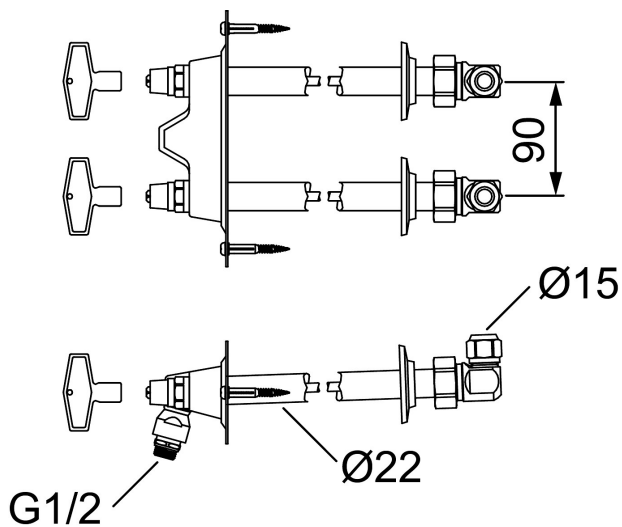

Unikke egenskaber

- Med løs nøgle.
- Med typegodkendte kontraventiler og vakuumentil.
- Til koldt og varmt vand.
- Vægplade: højde 70 mm., bredde 180 mm.
- Skruehuller c/c 172 mm.

Tilbageløbssikring