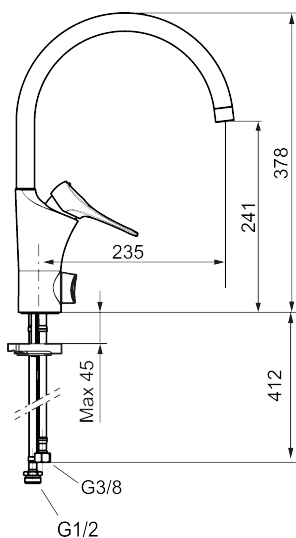

Art.nr: 86017010 RSK: 8311605 Flöde 3 bar: 4,5 l/min

Utförande: Krom, LEED/BREEAM-anpassad

### Unika egenskaper

Skyddsmodul

- Kallstartsfunktion
- Mjukstängande med keramisk avstängning
- Inbyggd, lätt omställbar flödesbegränsning och temperaturspär
- Eco Flow (energi- och vattenbesparande strålsamlare)
- Hög, svängbar pip. Spärbricka medföljer för 60°, 85°, 110° eller 360°
- Med inbyggd keramisk avstängning för disk- och tvättmaskin. Omställbar mellan KV och VV, förinställd på KV
- Flexibla anslutningsrör i metallspunnen Soft PEX<sup>®</sup>, lekande G3/8
- Lead Free (blyfri)
- Ljudklass 1
- Hålmått Ø34-37 mm
- Skyddsmodul AA avser utloppspip

## Reservdelslista

NR.	ART.NR	RSK	BESKRIVNING
1	S600103	8387035	Utloppspip, U-modell, krom
1	S600103.75	8387037	Utloppspip, U-modell, borstad krom
2	S600155	8280012	Hylsa M22 inv., krom
2	S600155.75	8280013	Hylsa M22 inv., borstad krom
3	29102910	8281534	Strålsamlarinsats, 5,5–6,5 l/min vid 3 bar
3	29100500	8281532	Strålsamlarinsats, 5 l/min vid 2–6 bar
3	S600072	8281671	Strålsamlarinsats, 3 l/min vid 2–6 bar