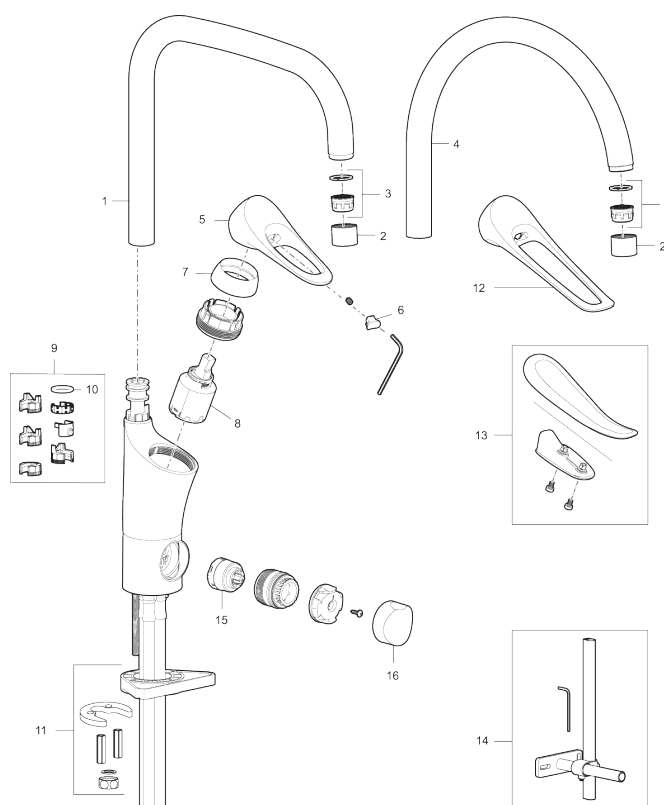

Art.nr: 86017010 RSK: 8311605 Flöde 3 bar: 4,5 l/min

Utförande: Krom, LEED/BREEAM-anpassad

### Unika egenskaper

Skyddsmodul

- Kallstartsfunktion
- Mjukstängande med keramisk avstängning
- Inbyggd, lätt omställbar flödesbegränsning och temperaturspär
- Eco Flow (energi- och vattenbesparande strålsamlare)
- Hög, svängbar pip. Spärbricka medföljer för 60°, 85°, 110° eller 360°
- Med inbyggd keramisk avstängning för disk- och tvättmaskin. Omställbar mellan KV och VV, förinställd på KV
- Flexibla anslutningsrör i metallspunnen Soft PEX<sup>®</sup>, lekande G3/8
- Lead Free (blyfri)
- Ljudklass 1
- Hålmått Ø34-37 mm
- Skyddsmodul AA avser utloppspip

## Reservdelslista

NR.	ART.NR	RSK	BESKRIVNING
1	S600103	8387035	Utloppspip, U-modell, krom
1	S600103.75	8387037	Utloppspip, U-modell, borstad krom
2	S600155	8280012	Hylsa M22 inv., krom
2	S600155.75	8280013	Hylsa M22 inv., borstad krom
3	29102910	8281534	Strålsamlarinsats, 5,5–6,5 l/min vid 3 bar
3	29100500	8281532	Strålsamlarinsats, 5 l/min vid 2–6 bar
3	S600072	8281671	Strålsamlarinsats, 3 l/min vid 2–6 bar