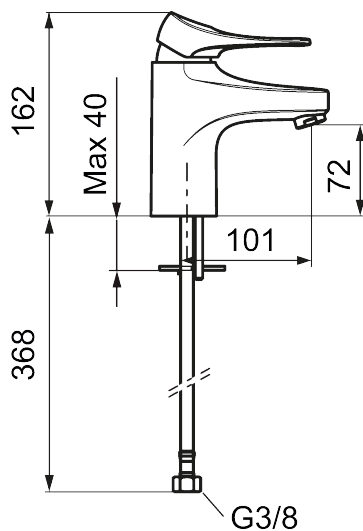

9000XE tvättställsblandare

9000XE Tvättställsblandare LEED/BREEAM-anpassad är en tvättställsblandare i krom. Den klassiska designen i kombination med en återhållsam vattenförbrukning gör den till det självklara valet i badrummet. Produkten är LEED/BREEAM-anpassad vilket innebär att den uppfyller flödeskraven som ställs på vissa ny- och ombyggnationer.

Art.nr: 86507110 RSK: 8275630 Flöde 3 bar: 1,7 l/min

Utförande: Krom, LEED/BREEAM-anpassad

Unika egenskaper

Skyddsmodul **AA**

- Kallstartsfunktion
- Mjukstängande med keramisk avstängning
- Inbyggd, lätt omställbar flödesbegränsning och temperaturspär
- Eco Flow (energi- och vattenbesparande strålsamlare)
- Flexibla anslutningsrör i metallspunnen Soft PEX[®], lekande G3/8
- Lead Free (blyfri)
- Ljudklass 1
- Hålmått Ø34–37 mm