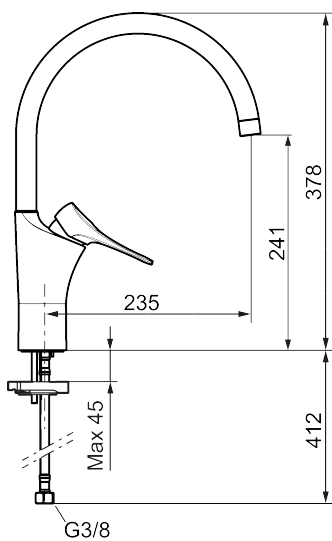

Unike funksjoner

Tilbakeslagssikring

9000XE kjøkkenbatteri

Artikkelnummer: 86020013 **NRF:** 4301018 **Flow 3 bar:** 6,0 l/m
Utførende: Børstet krom, med integrert elektronisk avstengning for maskin

- Mykstengende
- Kaldstart
- Eco Flow (energi- og vannbesparende strålesamler)
- Vannmengdebegrenser og temperatursperre
- Svingbar tut sperre 60°, 85°, 110° eller 360°
- Med Integrert elektronisk avstengning for oppvaskmaskin. Stenger automatisk etter 4 eller 12 timer
- For hull i benk Ø34-37 mm
- Lead Free (blyfri)
- Fleksible Soft PEX®-rør med 3/8" mutter