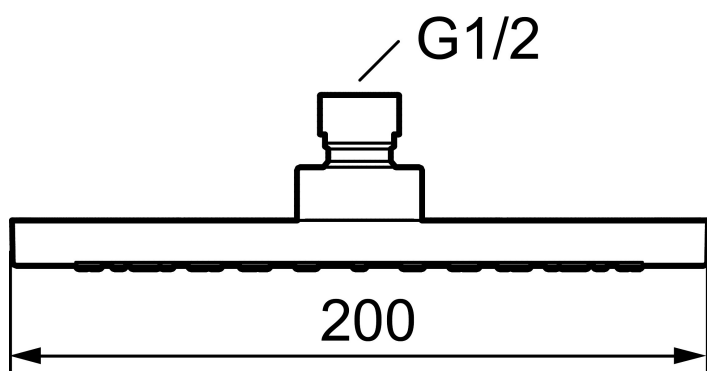

Dusjhode, Garda/9000E

Artikkelnummer: 93991000 NRF: 4304491

Utførende: Krom

- Med kalkavvisende sil og Eco Flow 12 l/min
- Med kuleledd

Garantivilkår

Alle blandedbatterier og alt tilbehør fra FM Mattsson konstrueres og produseres i henhold til gjeldende EU-standarder. Produktene testes grundig i vår fabrikk før de leveres ut til kundene. Vi ber deg om å lese og følge nøye bruks- og vedlikeholdsinstruksjonene som følger med produktet. Korrekt installasjon, vedlikehold og bruk garanterer langvarig holdbarhet for produktet.