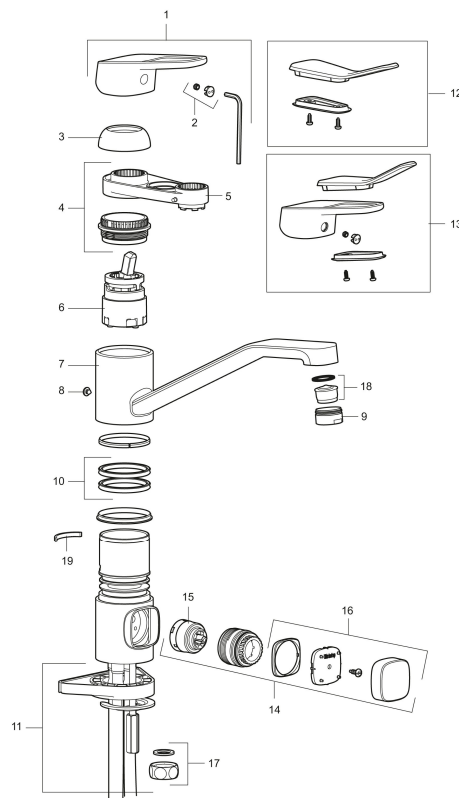

PRODUKTBESKRIVNING

SILJAN köksblandare

Siljan är FM Mattssons signaturserie. Med ett brett sortiment har fokus legat på designen samtidigt som tekniken varit viktig i vår strävan av att ta hänsyn till både miljö och människor. En blandare som är ett självklart val för alla som eftersträvar en hållbar livsstil. Med en stor variantflora hittar du garanterat en modell som passar just ditt kök.

Art.nr: 83216000

RSK: 8309118

Reservdelslista

NR.	ART.NR	RSK	BESKRIVNING
1	58501000	8592023	Komplett spak , krom
2	58511000	8592021	Färgmarkering och fästskruv till spak
3	58521000	8592020	Täckhylsa, krom
4	58530160	8241727	Fästnippel med serviceverktyg
5	60770000	8591918	Serviceverktyg
6	59120009	8591949	Insats med serviceverktyg, kallstart (grön ring), original
6	59115500	8591947	Insats med serviceverktyg, ej kallstart (röd ring)
6	59126000	8591966	Insats med serviceverktyg, Eco Plus (grön ring)
7	58660000	8592035	Utloppspip