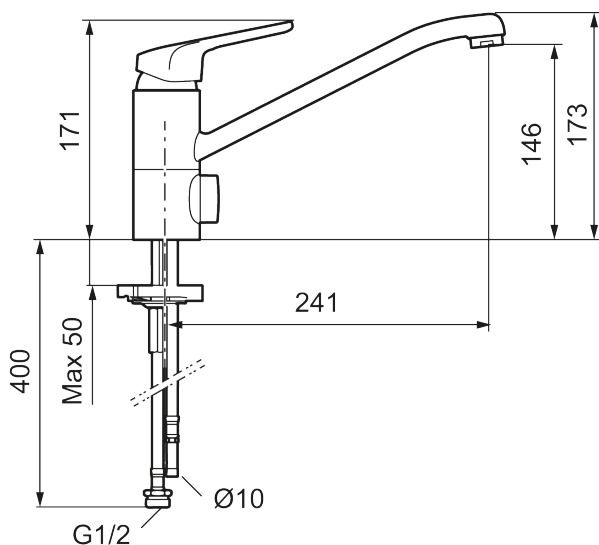

Art.nr: 83216000 RSK: 8309118

Utförande: Krom, Eco Plus, ansl. slät ände Ø10 mm

### Unika egenskaper

Skyddsmodul 

- Kallstartsfunktion
- Mjukstängande med keramisk avstängning
- Inbyggd, lätt omställbar flödesbegränsning och temperaturspär
- Eco Flow (energi- och vattenbesparande strålsamlare)
- Svängbar pip 110°
- Med inbyggd keramisk avstängning för disk- och tvättmaskin. Omställbar mellan KV och VV, förinställd på KV
- Med Soft PEX®-rör
- Hålmått Ø34-37 mm
- Skyddsmodul AA avser utloppspip