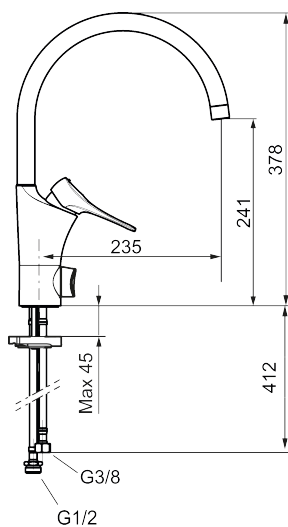

Art.nr: 86010010 RSK: 8311593 Flöde 3 bar: 6,0 l/min

Utförande: Krom

Unika egenskaper

Skyddsmodul 

- Kallstartsfunktion
- Mjukstängande med keramisk avstängning
- Inbyggd, lätt omställbar flödesbegränsning och temperaturspär
- Eco Flow (energi- och vattenbesparande strålsamlare)
- Hög, svängbar pip. Spärbricka medföljer för 60°, 85°, 110° eller 360°
- Med inbyggd keramisk avstängning för disk- och tvättmaskin. Omställbar mellan KV och VV, förinställd på KV
- Flexibla anslutningsrör i metallspunnen Soft PEX®, lekande G3/8
- Lead Free (blyfri)
- Ljudklass 1
- Hålmått Ø34-37 mm
- Skyddsmodul AA avser utloppspip