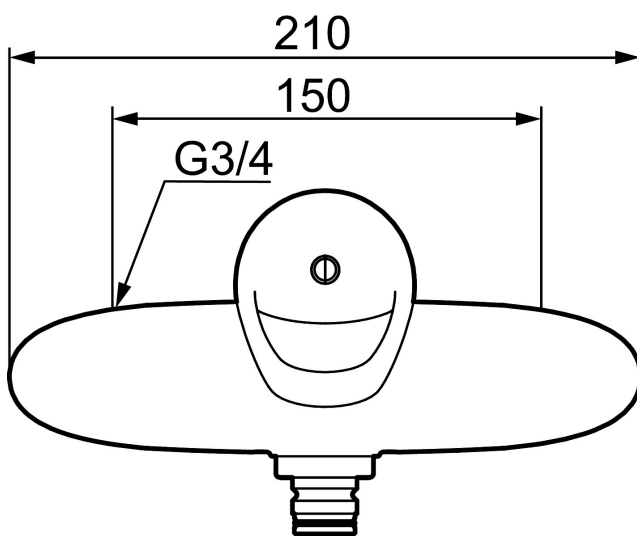

Artikel-nummer: 81911500 VVS: 727001204

Beskrivelse: Krom

Unikke egenskaber

Tilbageløbssikring 

- Soft closing med keramisk kartusche.
- Kararmatur uden tud, med tilslutning til kartud.
- Til montering af svingtud og omskifter.
- Tilslutningens fremspring fra væg: 60 mm.
- OBS! Tud bestilles separat.
- **5 års trykgaranti.**