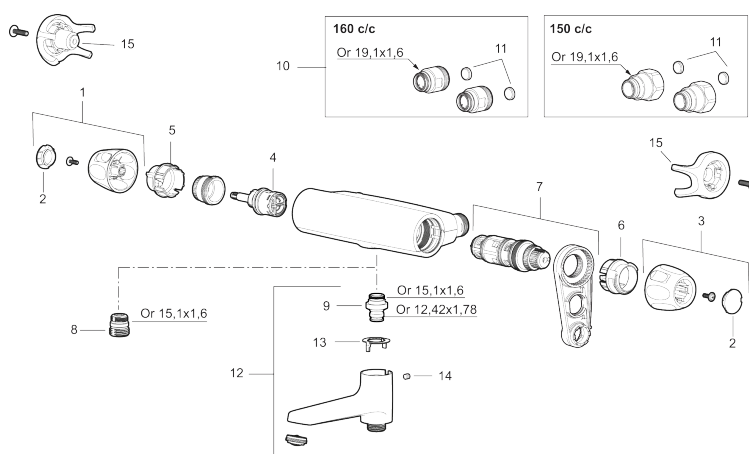

Artikel-nummer: 86901500 VVS: 722813104 Flow 3 bar: 22,7 l/m

Beskrivelse: Krom

Unikke egenskaber

Tilbageløbssikring

- Unik tryk- og temperaturstyring.
- Kar ½ tilslutning til bruseslange.
- Integreret omskifter i svingtuden.
- Kontraventiler.
- Keramisk topstykke.
- Skoldningssikring v/38°C.
- Eco stop.
- Snavsfilter rundt om reguleringsindsatsen.
- 150-153 c/c.
- 123 mm fremspring.
- Lead Free (blyfri).
- Lydklasse 1.
- **10 års funktionsgaranti.**

PRODUKTBEKRIVELSE

Termostatarmatur 9000XE

9000XE badekarsarmatur er et armatur i krom med nøje afvejet tryk- og temperaturregulering, lav vægt samt lyddæpende og energibesparende funktioner. Det er også udstyret med dobbelte kontraventiler med henblik på ekstra sikkerhed.

Artikel-nummer: 86901500

VVS: 722813104

Reservedelsliste

NR.	FMM-NR	VVS	BESKRIVELSE
1	S600083		Greb til lukning og regulering af vandmængde, krom
1	S600083.75		Greb til lukning og regulering af vandmængde, børstet krom
2	S600116		Dæksel, krom
2	S600116.75		Dæksel, børstet krom
3	S600082		Greb til regulering af temperaturen, krom
3	S600082.75		Greb til regulering af temperaturen, børstet krom
4	S600020		Keramisk topstykke, inkl. serviceværktøj (brusearmatur)
4	S600269	745136020	Keramisk topstykke, uden serviceværktøj (brusearmatur)
4	S600021		Keramisk topstykke, inkl. serviceværktøj (badekarsarmatur)
4	S600270	745136021	Keramisk topstykke, uden serviceværktøj (badekarsarmatur)
5	S600086		Stopring, standard
6	S600087		Skoldningssikringsring
6	S600026		Skoldningssikringsring, (max 42°)
7	S600084		Termostatindsats inkl. serviceværktøj
7	S600271	745136000	Termostatindsats, uden værktøj
8	S600088		Nippel M18x1-G1/2 (brusearmatur)
9	39754000	745136419	Nippel M18x1 m. o-ring (karsarmatur)
10	59800800		Omløber 160 c/c