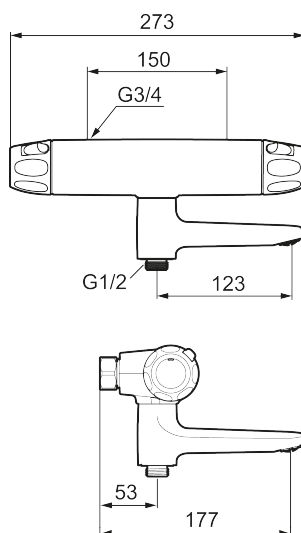

Artikel-nummer: 86901500 VVS: 722813104 Flow 3 bar: 22,7 l/m

Beskrivelse: Krom

Unikke egenskaber

Tilbageløbssikring

- Unik tryk- og temperaturstyring.
- Kar ½ tilslutning til bruseslange.
- Integreret omskifter i svingtuden.
- Kontraventiler.
- Keramisk topstykke.
- Skoldningssikring v/38°C.
- Eco stop.
- Snavsfilter rundt om reguleringsindsatsen.
- 150-153 c/c.
- 123 mm fremspring.
- Lead Free (blyfri).
- Lydklasse 1.
- **10 års funktionsgaranti.**