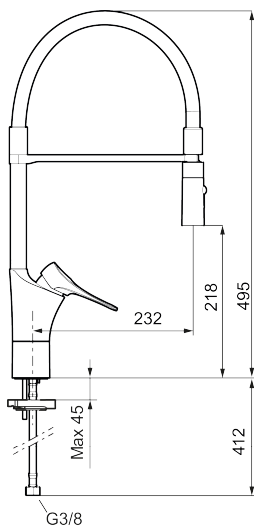

Art.nr: 86130013 RSK: 8311621 Flöde 3 bar: 6,0 l/min

Utförande: Borstad krom

Unika egenskaper

Skyddsmodul 

- Kallstartsfunktion
- Mjukstängande med keramisk avstängning
- Inbyggd, lätt omställbar flödesbegränsning och temperaturspärren
- Svängbar pip. Spärrbricka medföljer för 60°, 85°, 110° eller 360°
- 2-stråligt munstycke med koncentrerad strålbild och handdusch
- Flexibla anslutningsrör i metallspunnen Soft PEX®, lekande G3/8
- Lead Free (blyfri)
- Ljudklass 1
- Hålmått Ø34-37 mm