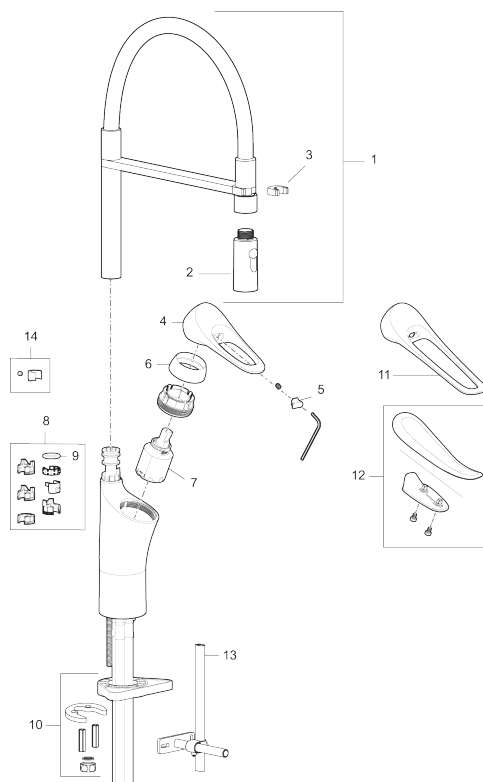

Art.nr: 86130013 RSK: 8311621 Flöde 3 bar: 6,0 l/min

Utförande: Borstad krom

Unika egenskaper

Skyddsmodul 

- Kallstartsfunktion
- Mjukstängande med keramisk avstängning
- Inbyggd, lätt omställbar flödesbegränsning och temperaturspärren
- Svängbar pip. Spärrbricka medföljer för 60°, 85°, 110° eller 360°
- 2-stråligt munstycke med koncentrerad strålbild och handdusch
- Flexibla anslutningsrör i metallspunnen Soft PEX®, lekande G3/8
- Lead Free (blyfri)
- Ljudklass 1
- Hålmått Ø34-37 mm

PRODUKTBESKRIVNING

9000XE flexi köksblandare

9000XE Köksblandare med flexi-pip i borstad krom har löstagbar handdusch. Tack vare flexibiliteten med den löstagbara pipen och valbar strålbild kommer den åt överallt.

RSK: 8311621

Reservdelslista

NR.	ART.NR	RSK	BESKRIVNING
1	S600059	8394011	Pip, komplett, krom
1	S600059.75	8387088	Pip, komplett, borstad krom
2	S600060	8394012	Munstycke
3	S600061	8393993	Pipfäste
4	S600096	8387022	Spak, komplett, krom
4	S600096.75	8387024	Spak, komplett, borstad krom
5	S600097	8387025	Färgmarkering
6	S600101	8387029	Täckhylsa, krom
6	S600101.75	8387031	Täckhylsa, borstad krom
7	S600100	8387028	Insats, med serviceverktyg, för köksblandare (LEED) och tvättställsblandare

NR.	ART.NR	RSK	BESKRIVNING
7	S600099	8387027	Insats, utan serviceverktyg, för köksblandare (LEED) och tvättställsblandare
8	58641000	8594560	Piplåssats
9	37801550	8295350	O-ring 15,54 x 2,62, 2-pack
10	S600159	8387097	Monteringssats, köksblandare
11	S600175	8387083	Care-spak, komplett
12	S600106	8397001	Care-kit
13	S600308	8387263	Stabiliseringsstag
14	S600140	8387023	Stoppskruv med spärsegment, för fast pip