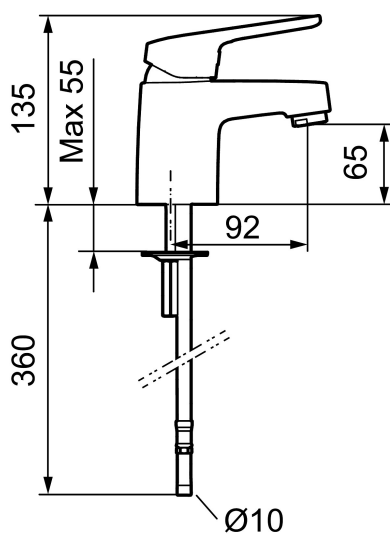

Art.nr: 83520000 RSK: 8235549 Flöde 3 bar: 6,4 l/min

Utförande: Krom, ansl. slät ände Ø10 mm

Unika egenskaper

Skyddsmodul 

- Kallstartsfunktion
- Mjukstängande med keramisk avstängning
- Inbyggd, lätt omställbar flödesbegränsning och temperaturspär
- Eco Flow (energi- och vattenbesparande strålsamlare)
- Med Soft PEX®-rör
- Hålmått Ø32-36 mm