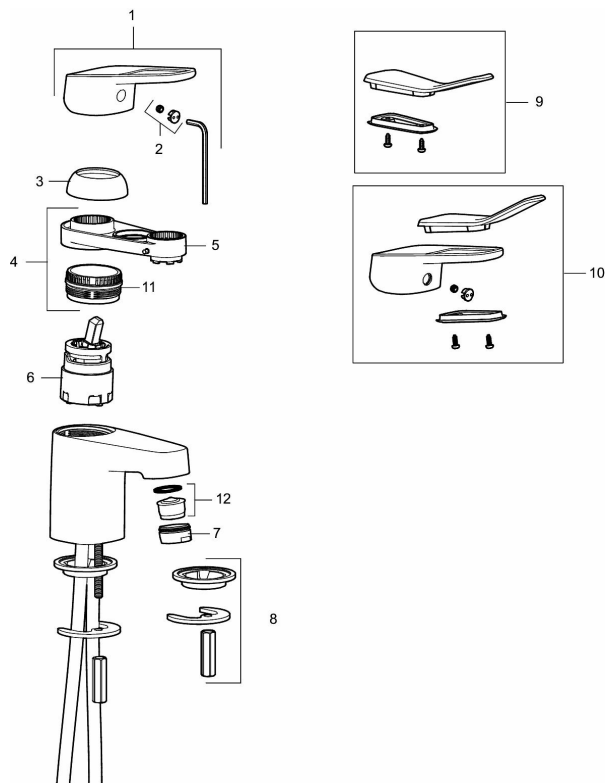

Art.nr: 83520000 RSK: 8235549 Flöde 3 bar: 6,4 l/min

Utförande: Krom, ansl. slät ände Ø10 mm

Unika egenskaper

Skyddsmodul 

- Kallstartsfunktion
- Mjukstängande med keramisk avstängning
- Inbyggd, lätt omställbar flödesbegränsning och temperaturspär
- Eco Flow (energi- och vattenbesparande strålsamlare)
- Med Soft PEX®-rör
- Hålmått Ø32-36 mm

Art.nr: 83520000

RSK: 8235549

Reservdelslista

NR.	ART.NR	RSK	BESKRIVNING
1	58501000	8592023	Komplett spak , krom
2	58511000	8592021	Färgmarkering och fästskruv till spak
3	58521000	8592020	Täckhylsa, krom
4	58530140	8241726	Fästnippel med serviceverktyg
5	S600298	3870203	Serviceverktyg
6	S600273	8387230	Keramikinsats med serviceverktyg, kallstart (grön ring)
6	59115500	8591947	Insats med serviceverktyg, ej kallstart (röd ring)