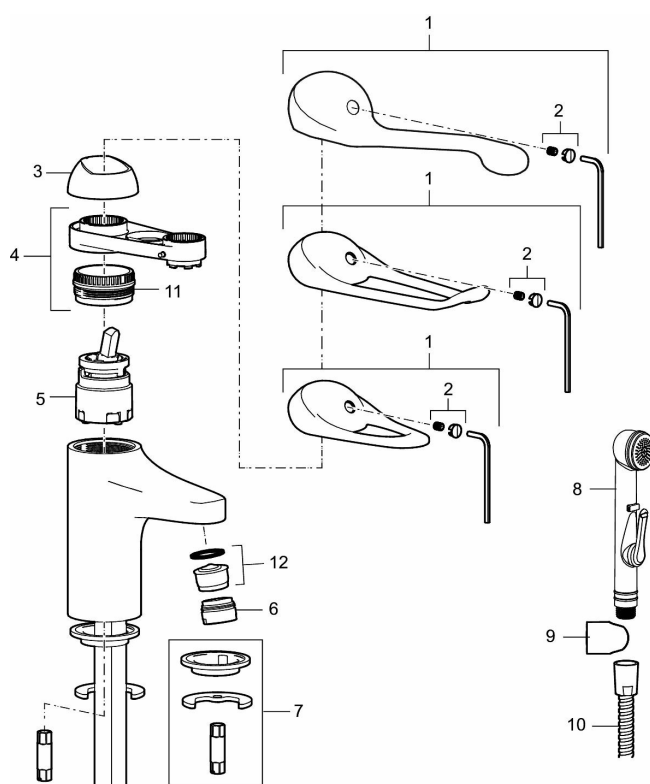

Artikel-nummer: 80654000 VVS: 701997334

Beskrivelse: Krom, med bundventil

Unikke egenskaber

Tilbageløbssikring

- Løft-op-bundventil, helt i metal.
- Handicapvenligt.
- Greb: 150 mm.
- 100 mm fremspring.
- **Koldstart.**
- Soft Closing og keramisk kartusche.
- Indbygget temperatur- og flowbegrænser.
- Eco Flow (energi- og vandbesparende perlator).
- Flexible tilslutningsslanger.
- Hulstørrelse Ø33,5-37 mm.
- **5 års trykgaranti.**

PRODUKTBEKRIVELSE

Håndvaskarmatur 9000E II

Her er samspillet mellem form og funktion optimeret. FM Mattsson 9000E viser vejen til en ny generation af blandingsbatterier, der er miljøtilpasset ned til mindste detalje. Blandingsbatteriet giver et smukt indtryk og bidrager til et teknisk fuldendt badeværelse. Også i basisudgaven har det unikke funktioner, der sparer energi, samtidig med at komforten bevares. Et forlænget greb på armaturet gør det gribevenligt selv for svage hænder. Det er et eksempel på en af de løsninger, der gør vores produkter kan indgå i hele dit liv - kort sagt FM Mattsson armaturer har et design, der passer til alle

Artikel-nummer: 80654000 VVS: 701997334

Reservedelsliste

NR.	FMM-NR	VVS	BESKRIVELSE
1	58500000	745136102	Greb, krom L=90 mm
1	58501750	745136143	Care-greb, komplet, længde 150 mm
1	58501800		Care-greb, komplet, længde 180 mm
2	58510000	745136025	Farvebrik til greb, 9000E
3	58520000	745136324	Dækkappe 9000E, krom
4	58530140	745137420	Bespændingsnippel med serviceværktøj
5	S600273	745136006	Keramisk patron med værktøj, koldstart
5	59120000	745136012	Patron med koldstart