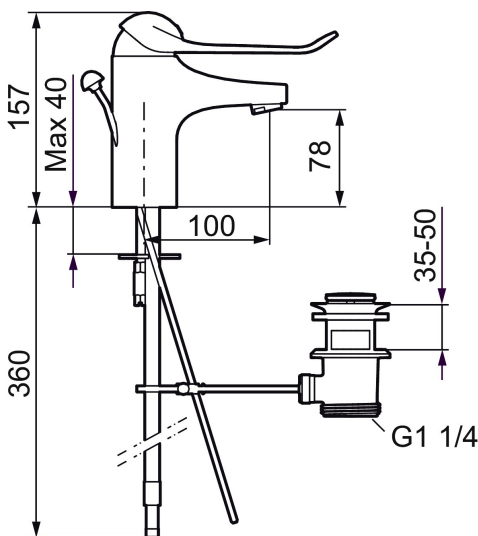

Håndvaskarmatur 9000E II

Her er samspillet mellem form og funktion optimeret. FM Mattsson 9000E viser vejen til en ny generation af blandingsbatterier, der er miljøtilpasset ned til mindste detalje. Blandingsbatteriet giver et smukt indtryk og bidrager til et teknisk fuldendt badeværelse. Også i basisudgaven har det unikke funktioner, der sparer energi, samtidig med at komforten bevares. Et forlænget greb på armaturet gør det gribevenligt selv for svage hænder. Det er et eksempel på en af de løsninger, der gør vores produkter kan indgå i hele dit liv - kort sagt FM Mattsson armaturer har et design, der passer til alle

Artikel-nummer: 80654000 VVS: 701997334

Beskrivelse: Krom, med bundventil

Unikke egenskaber

Tilbageløbssikring

- Løft-op-bundventil, helt i metal.
- Handicapvenligt.
- Greb: 150 mm.
- 100 mm fremspring.
- **Koldstart.**
- Soft Closing og keramisk kartusche.
- Indbygget temperatur- og flowbegrænser.
- Eco Flow (energi- og vandbesparende perlator).
- Flexible tilslutningsslanger.
- Hulstørrelse Ø33,5-37 mm.
- **5 års trykgaranti.**

Artikel-nummer: 80654000 VVS: 701997334

Reservedelsliste

NR.	FMM-NR	VVS	BESKRIVELSE
1	58500000	745136102	Greb, krom L=90 mm
1	58501750	745136143	Care-greb, komplet, længde 150 mm
1	58501800		Care-greb, komplet, længde 180 mm
2	58510000	745136025	Farvebrik til greb, 9000E
3	58520000	745136324	Dækkappe 9000E, krom
4	58530140	745137420	Bespændingsnippel med serviceværktøj
5	S600273	745136006	Keramisk patron med værktøj, koldstart
5	59120000	745136012	Patron med koldstart