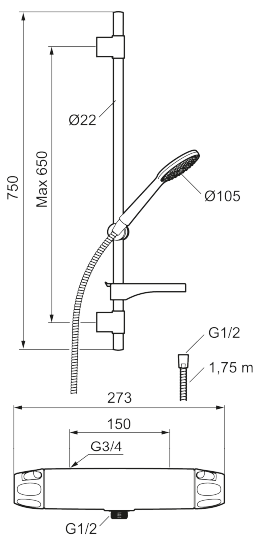

Produkten är LEED/BREEAM-anpassad vilket innebär att den uppfyller flödeskraven som ställs på vissa ny- och ombyggnationer.

Art.nr: 86822503 **RSK:** 8283262 **Flöde 3 bar:** 6,0 l/min

Utförande: Borstad krom, 150 c/c, LEED/BREEAM-anpassad

Unika egenskaper

Skyddsmodul **EB**

- OBS! 150 c/c
- Tryckbalanserad termostatblandare med duschset
- Eco Flow
- Säkerhetsspärr 38°
- Eco-stopp
- Återströmningsskydd enligt EU-standard SS-EN 1717, uppfyller även kraven med dubbla backventiler gällande återströmning enligt Säker Vatten § 5.3
- Duschsetet har handdusch med kalkavvisande sil, slang, duschstång med väggfästning och tvålhylla
- Lead Free (blyfri)
- Ljudklass 1
- Duschansl. utsprång från vägg: 81 mm