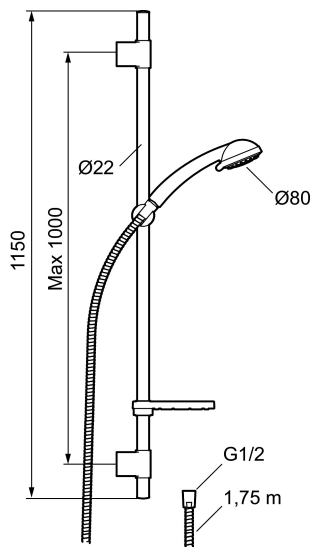

9000E duschset

9000E-serien förfinas och kompletteras ständigt. Ergonomi och ekologi går hand i hand med kvalitet och god design. Serien har utmärkt sig på flera områden inom miljöhänsyn och säkerhetstänkande och samma egenskaper har eftersträvats i framtagandet av den nya duschen. Ingen detalj har lämnats åt slumpen och duschen ger ett mycket robust intryck. Duschen består av en handdusch samt duschstång och har flera smarta lösningar.

Art.nr: 94703010 RSK: 8197659

Utförande: Krom

- 3-strålig handdusch och kalkavvisande sil
- Med transparent tvålhylla
- Konstantflöde vid 2–6 bar
- Duschstången har flexibelt övre väggfäste, med väggtätning