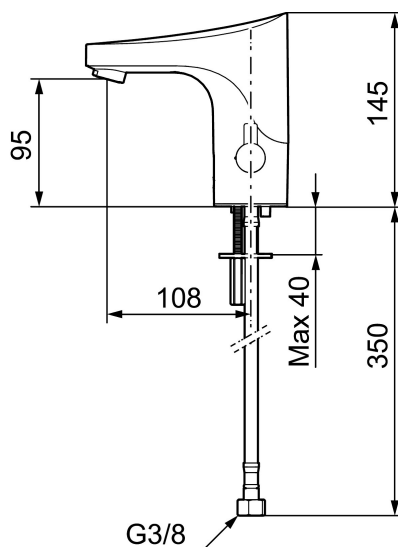

- Med temperaturreb, batteridrift (inkl. batteri).
- Vandalsikre udførelse i metal.
- Eco (Energi- og vandbesparende perlator 5 l./min)
- Begrænset skylletid, forhindrer oversvømming.
- Valgfri skylletid, max. 30 sek. ved aktivering af sensor.
- Deaktivering af sensoren i 60 sekunder (bruges f.eks til rengøring)
- Magnetventil med soft closing.
- Lavt strømforbrug - Lang levetid
- Mulighed for gennemskylning med varmt vand mod legionella.
- IP-sensor, IP67
- Miljøvenlige materialer, Lead Free (blyfri), Nikkelfri

Installation:

- Nem installation og service.
- Temperaturen kan låses til en ønsket temperatur, så erstattes grebet af en medfølgende prop.
- Samtlige modeller kan tilpasse til batteridrift 6V eller netdrift 12 V AC/DC.
- Ved netdrift anvendes adapter sæt FMM S600147.
- Fleksible tilslutningsslangere i metalflettet Soft-PEX®, G3/8.