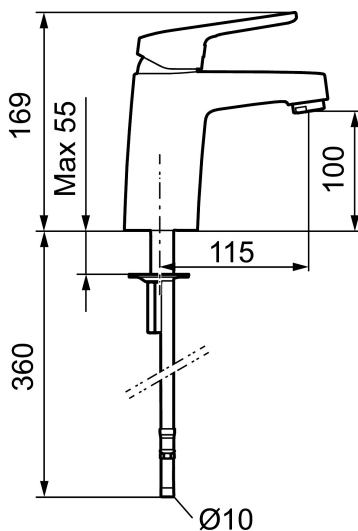

Art.nr: 83507000 RSK: 8235547 Flöde 3 bar: 4,7 l/min

Utförande: Krom, konstantflöde vid 2–6 bar, med ansl. slät ände Ø10 mm

Unika egenskaper

Skyddsmodul 

- Kallstartsfunktion
- Mjukstängande med keramisk avstängning
- Inbyggd, lätt omställbar flödesbegränsning och temperaturspär
- Eco Flow (energi- och vattenbesparande strålsamlare)
- Temperaturbegränsad till max 53 °C vid inkommande VV 60 °C
- Med Soft PEX®-rör
- Hålmått Ø32-36 mm