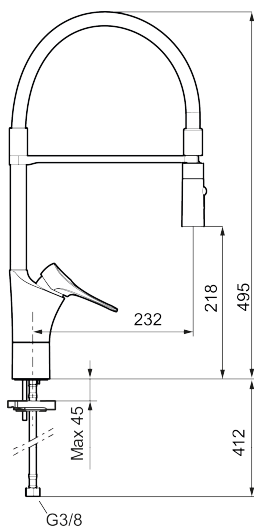

Artikel-nummer: 86130010 VVS: 716263104 Flow 3 bar: 6,0 l/m
Beskrivelse: Krom

Unikke egenskaber

Tilbageløbssikring

- Koldstart.
- Soft Closing og keramisk kartusche.
- Med høj svingtud 60°, 85°, 110° eller 360°.
- 232 mm fremspring.
- Flexibel slange og håndbruser med 2 stråleindstillinger.
- Indbygget temperatur- og flowbegrænser.
- Fleksible tilslutningsslanger i metalflettet Soft-PEX®, G3/8.
- Lead Free (blyfri).
- Lydklasse 1.
- Hulstørrelse Ø34-37 mm.
- **10 års funktionsgaranti.**