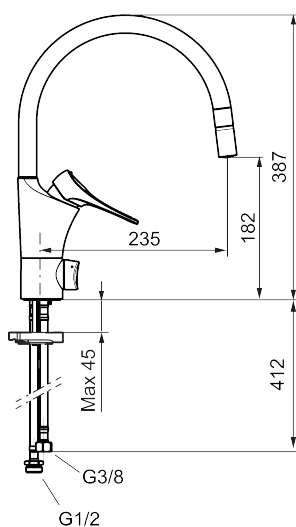

Artikkelnummer: 86013010 NRF: 4301019 Flow 3 bar: 6,0 l/m

Utførende: Krom

Unike funksjoner

Tilbakeslagssikring

- Med leddet strålesamler
- Mykstengende
- Kaldstart
- Eco Flow (energi- og vannbesparende strålesamler)
- Vannmengdebegrenser og temperatursperre
- Svingbar tut sperre 60°, 85°, 110° eller 360°
- Avstengning for maskin Kv, omstillbar til Vv
- For hull i benk Ø34-37 mm
- Lead Free (blyfri)
- Lydklasse 1
- Fleksible Soft PEX®-rør med 3/8" mutter