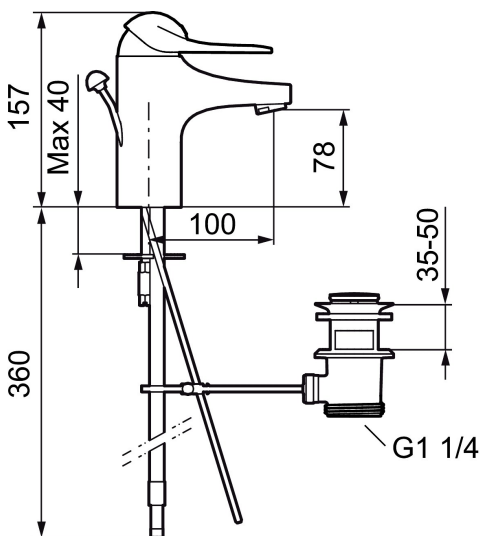

Art.nr: 80650000 **RSK:** 8235456 **Flöde 3 bar:** 6,1 l/min

Utförande: Krom, ansl. slät ände Ø10 mm

Unika egenskaper

Skyddsmodul **AA**

- Med lyftventil, helt i metall
- Kallstartsfunktion
- Mjukstängande med keramisk avstängning
- Inbyggd, lätt omställbar flödesbegränsning och temperaturspär
- Eco Flow (energi- och vattenbesparande strålsamlare)
- Med Soft PEX®-rör
- Hålmått Ø33,5–37 mm