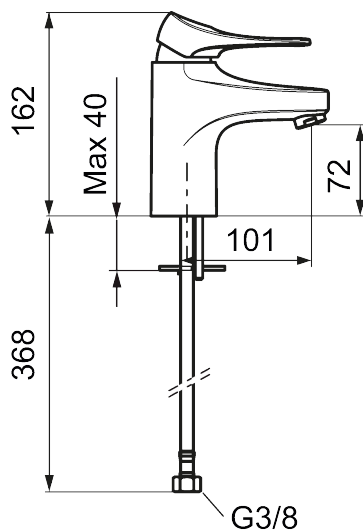

9000XE servantbatteri

9000XE Servantbatteri LEED/BREEAM-tilpasset er et servantbatteri i krom. Den klassiske designen i kombinasjon med et sparsomt vannforbruk gjør det til et opplagt valg på baderommet. Produktet er LEED/BREEAM-tilpasset. Det innebærer at det oppfyller de vannmengdekravene som stilles til visse ny- og ombygginger.

Artikkelnummer: 86507110 NRF: 4300133 Flow 3 bar: 1,7 l/m
Utførende: Krom, LEED/BREEAM-tilpasset

Unike funksjoner

Tilbakeslagssikring 

- Mykstengende
- Kaldstart
- Eco Flow (energi- og vannbesparende strålesamler)
- Vannmengdebegrenser og temperatursperre
- Lead Free (blyfri)
- Lydklasse 1
- Fleksible Soft PEX[®]-rør med 3/8" mutter

Artikkelnummer: 86507110 NRF: 4300133

Reservedelsliste

NR.	FMM-NR	NRF	BESKRIVELSE
1	S600096	4305273	Spak, krom
1	S600096.75	4305274	Spak, børstet krom
2	S600097	4305275	Merkeplugg
3	S600101	4305279	Dekkhylse, krom
3	S600101.75	4305281	Dekkhylse, børstet krom
4	S600100	4305278	Innsats, inkl. serviceverktøy, kjøkkenbatterier (LEED) og servantbatterier
4	S600099	4305277	Innsats, uten serviceverktøy, kjøkkenbatterier (LEED) og servantbatterier
4	S600178	4305292	Innsats med verktøy
4	S600272		Innsats, uten serviceverktøy
5	S600156	4305246	Hylse for strålesamler M24 utv., 13 mm, krom
5	S600156.75	4305247	Hylse for strålesamler M24 utv., 13 mm, børstet krom
6	S600072	4305261	Innsats strålesamler 3 l/min ved 2–6 bar
6	S600226	4305296	Innsats strålesamler 1,7 l/min ved 2–6 bar
7	S600160		Monteringstilbehør for servantbatteri
8	S600175	4305291	Care-spak, komplett

NR.	FMM-NR	NRF	BESKRIVELSE
9	S600106	4305236	Care-sett
10	S600206	4305294	Selvstengende hånddusj, krom
11	S600208		Hånddusjholder, krom
12	S600152	4305288	Høytrykkslange, lengde 1,5 m, krom