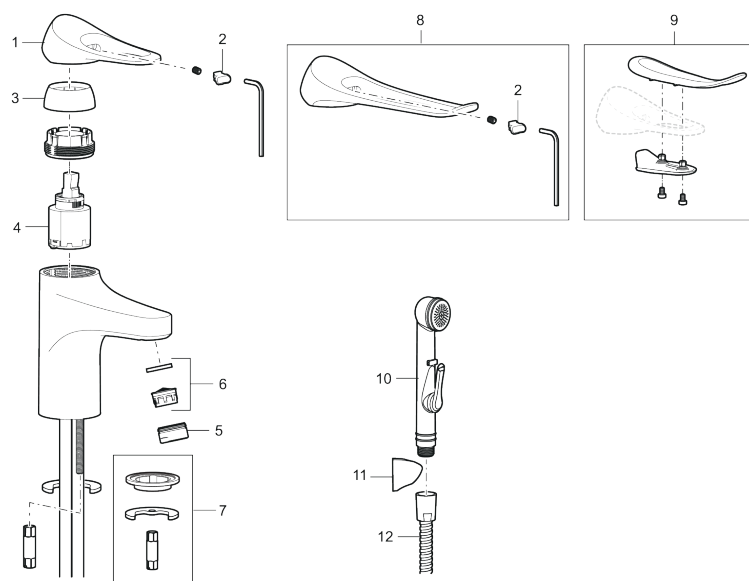

PRODUKTBESKRIVNING

9000XE servantbatteri

9000XE Servantbatteri LEED/BREEAM-tilpasset er et servantbatteri i krom. Den klassiske designen i kombinasjon med et sparsomt vannforbruk gjør det til et opplagt valg på baderommet. Produktet er LEED/BREEAM-tilpasset. Det innebærer at det oppfyller de vannmengdekravene som stilles til visse ny- og ombygginger.

Artikkelnummer: 86507110   NRF: 4300133

Reservedelsliste

NR.	FMM-NR	NRF	BESKRIVELSE
1	S600096	4305273	Spak, krom
1	S600096.75	4305274	Spak, børstet krom
2	S600097	4305275	Merkeplugg
3	S600101	4305279	Dekkhylse, krom
3	S600101.75	4305281	Dekkhylse, børstet krom
4	S600100	4305278	Innsats, inkl. serviceverktøy, kjøkkenbatterier (LEED) og servantbatterier
4	S600099	4305277	Innsats, uten serviceverktøy, kjøkkenbatterier (LEED) og servantbatterier
4	S600178	4305292	Innsats med verktøy
4	S600272		Innsats, uten serviceverktøy
5	S600156	4305246	Hylse for strålesamler M24 utv., 13 mm, krom
5	S600156.75	4305247	Hylse for strålesamler M24 utv., 13 mm, børstet krom
6	S600072	4305261	Innsats strålesamler 3 l/min ved 2–6 bar
6	S600226	4305296	Innsats strålesamler 1,7 l/min ved 2–6 bar
7	S600160		Monteringstilbehør for servantbatteri
8	S600175	4305291	Care-spak, komplett