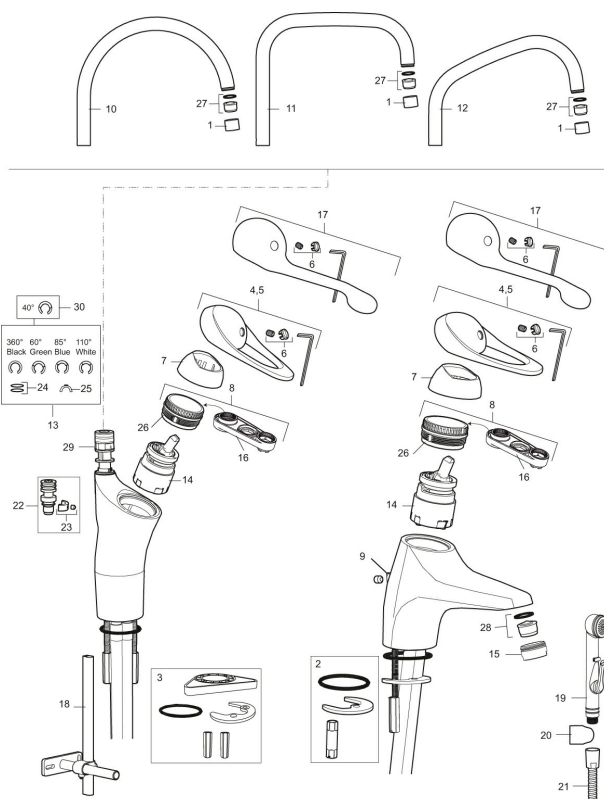

Art.nr: 80206000 RSK: 8311382 Flöde 3 bar: 8,1 l/min

Utförande: Krom, Eco Plus, ansl. lekande G3/8

- Kallstartsfunktion
- Mjukstängande med keramisk avstängning
- Inbyggd, lätt omställbar flödesbegränsning och temperaturspär
- Eco Flow (energi- och vattenbesparande strålsamlare)
- Hög, svängbar pip. Spärrbricka medföljer för 60°, 85°, 110° eller 360°
- Med Soft PEX®-rör
- Längd anslutningsrör: 350 mm
- Hålmått Ø34–37 mm
- Ytterdiameter fot Ø52 mm

Art.nr: 80206000

RSK: 8311382

Reservdelista

| NR. | ART.NR | RSK | BESKRIVNING |
|-----|----------|---------|--|
| 1 | 29142200 | 8281524 | Hylsa M22 inv. |
| 2 | 39140800 | 8186891 | Monteringssats, tvättställsblandare |
| 3 | 39141800 | | Monteringssats, köksblandare utan DM-avst. |
| 4 | 58500000 | 8591936 | Spak, komplett, längd: 90 mm |
| 5 | 58501750 | 8591937 | Spak, komplett, längd: 150 mm |
| 6 | 58510000 | 8591944 | Färgmarkering och fästskruv till spak |
| 7 | 58520000 | 8591945 | Täckhylsa |
| 8 | 58530140 | 8241726 | Fästnippel med serviceverktyg |
| 9 | 58540000 | 8591940 | Kedjefäste |
| 10 | 58600000 | 8154074 | Utloppspip, C-modell |