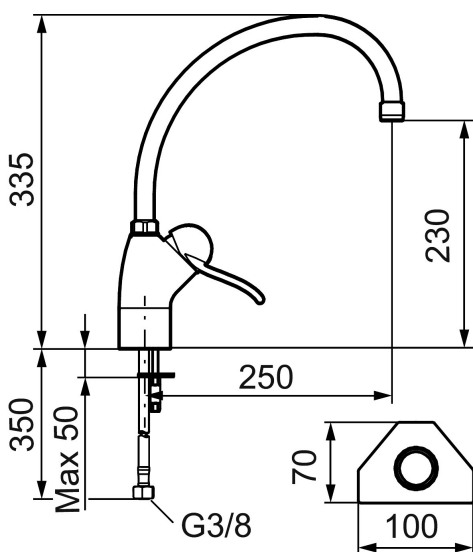

Unika egenskaper

Skyddsmodul

9000 köksblandare

FM Mattsson 9000 för köket, har en harmonisk och tidlös design. Den har hetvattenspär, justerbar flödesbegränsning, mjukstängning och keramisk tätning som standard vilket tar bort såväl risken för brännskador, som skadliga tryckstötter i rören. Dess omtanke om sin användare och populära design har gjort den till Sveriges mest köpta blandarserie sedan många år.

Art.nr: 91100010 **RSK:** 8311529 **Flöde 3 bar:** 14,0 l/min

Utförande: Krom, ansl. Soft PEX®-rör med lekande G3/8

- Mjukstängande med keramisk avstängning
- Inbyggd, lätt omställbar flödesbegränsning och temperaturspär
- Hög, svängbar pip 110°
- För hål i bänk Ø28 mm