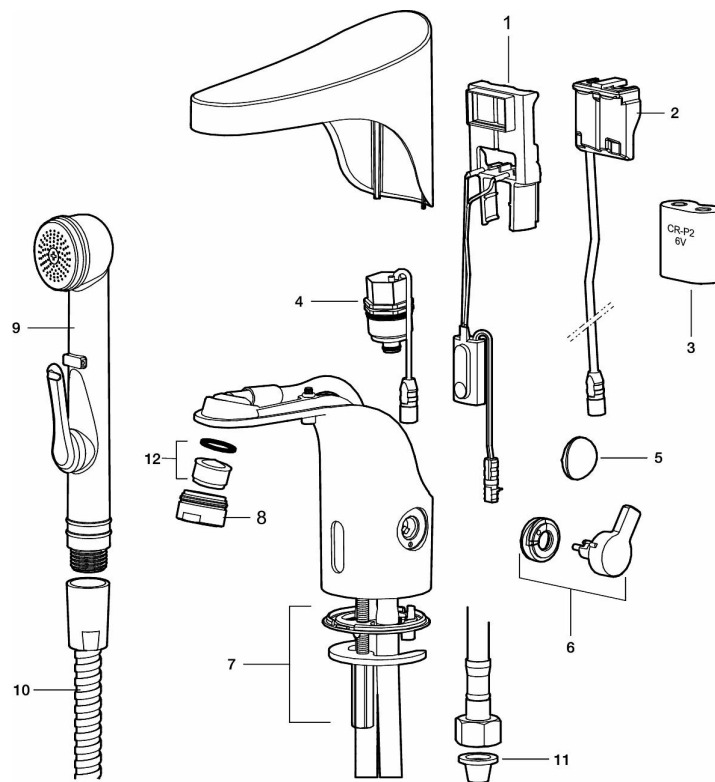

PRODUKTBESKRIVNING

9000E tronic servantbatteri, batteridrift

Berøringsfrie kraner gir både en enklere bruk og samtidig sparer både vann og energi. 9000E Tronic er en ny generasjon svensk-utviklede berøringsfrie kraner med all teknikken integrert i batterihuset. Den automatiske kalibreringen av sensoren gjør det like enkelt å installere som en vanlig servantkran. Temperaturen stilles enkelt på spaken på siden av batterikroppen som er godt synlig, som også går å sperre mot maks varmtvannstemperatur som en skollingsbeskyttelse, eller helt fjerne når du ønsker en forhåndsinnstilt temperatur.

Artikkelnummer: 16410003   NRF: 4300127

Reservedelsliste

NR.	FMM-NR	NRF	BESKRIVELSE
1	S600278		Elektronikkenhet til batteri/nettdrift
1	S600329		Elektronikkenhet for sentralstyring
2	S600131	4304789	AC adapter
3	S600135	4304795	Batteri 6V
4	S600277	4304781	Magnetventil
5	16222000	4304783	Dekklokk
6	16221000	4304782	Temperaturspak
7	39141600	4304784	Monteringstilbehør
8	29142400		Hylse for strålesamler M24 utv., 13 mm