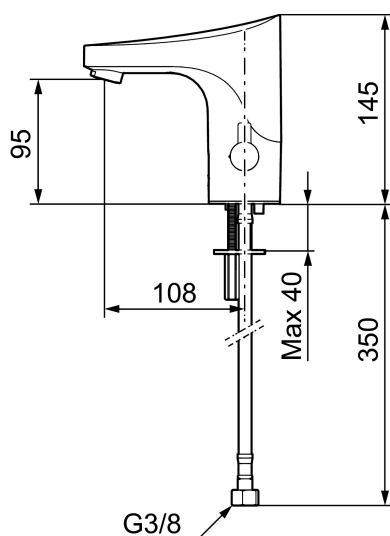

Artikkelnummer: 16410003 NRF: 4300127 Flow 3 bar: 5,5 l/m

Utførende: Børstet krom, batteridrift, inkl. batteri 6V

Unike funksjoner

Tilbakeslagssikring

- Mykstengende
- Med temperaturspak, batteridrift (inkl. batteri 6V)
- Vandalsikker i metall, også kåpen
- Eco energi- og vannbesparende konstantvannmengde 5 l/min ved 2–6 bar
- Tappetidbegrensning hindrer oversvømming
- Tappefunksjon 30 sek. via sensor
- Avstengning av vannmengde i 60 sek. via sensor (anvendes f. eks. ved rengjøring)
- Lavt strømforbruk - lang livslengde
- Kan gjennomspyles med hettvann for legionella sanering
- IP klasse sensor, IP67
- Miljøvennlig materiale, Lead Free (blyfri) og nikkelfri
- Med tilbakeslagsventiler etter standard EN 1717

NR.	FMM-NR	NRF	BESKRIVELSE
9	34582000		Selvtstengende hånddusj
10	S600207		Høytrykkslange, lengde 1,5 m, krom
11	38800009		Filtersett f/SoftPex anslutningsrør (2 stk)
12	29100500		Innsats strålesamler 5 l/min ved 2-6 bar, Eco