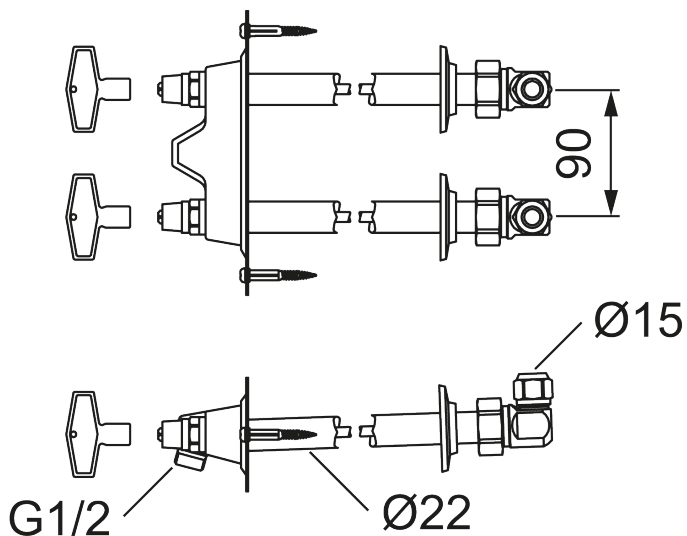

Trädgårdskran för kall- och varmvatten

Varför nöja sig med bara kallvatten utanför huset? Med vår dubbla vattenutkastare kan du tvätta bilen, fylla poolen eller koppla till trädgårdsduschen med den temperatur du önskar. Vattenutkastaren dränerar sig själv vid varje användning, och när du stänger av vattnet framåt hösten är den fryssäker om trädgårdsslangen och snabbkopplingen är demonterad.

Art.nr: 42821000 RSK: 4316690

Utförande: För väggdjockeyk max 1000

Unika egenskaper

Skyddsmodul **EB**

- För väggdjockeyk max 1000
- För kall- och varmvatten
- Med typgodkända backventiler
- Kan kapas för anpassning mot väggdjockeyk
- Väggbrixa: Höjd 70 mm, bredd 180 mm, skruvhål 164 c/c