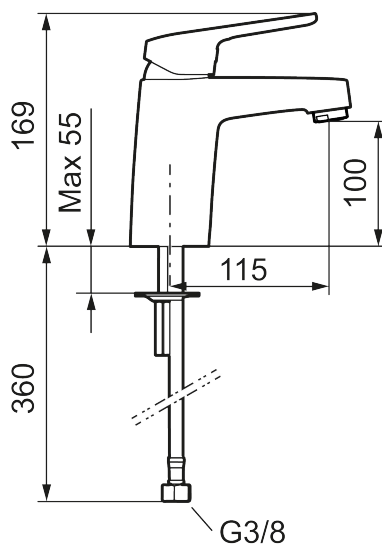

Artikkelnummer: 83500010 NRF: 4300046 Flow 3 bar: 6,2 l/m
Utførende: Krom

Unike funksjoner

Tilbakeslagssikring

- Mykstengende
- Eco Flow (energi- og vannbesparende strålesamler)
- Kaldstart
- Vannmengdebegrenser og temperatursperre
- Fleksible Soft PEX®-rør med 3/8" mutter

Artikkelnummer: 83500010 NRF: 4300046

Reservedelsliste

NR.	FMM-NR	NRF	BESKRIVELSE
	44450009		Tillbehørspose for fast tut
1	58501000	4304766	Spak, komplett
2	58511000	4304106	Merkeplugg og skrue
3	58521000	4304768	Krom
4	58530140	4303922	Innsatsmutter m/verktøy
5	60770000	4303931	Innsatsnøkkel
6	59115500	4303928	Innsats m/verktøy (rød ring)
6	59120009	4303851	Innsats kaldstart m/verktøy (grønn ring)
6	59120000	4303831	Innsats, kaldstart (grønn ring)