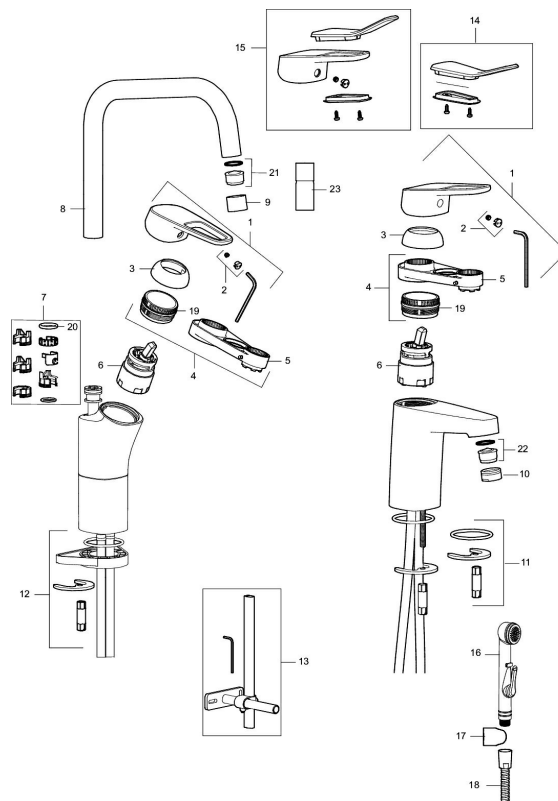

Artikkelnummer: 83500010 NRF: 4300046 Flow 3 bar: 6,2 l/m
Utførende: Krom

Unike funksjoner

Tilbakeslagssikring

- Mykstengende
- Eco Flow (energi- og vannbesparende strålesamler)
- Kaldstart
- Vannmengdebegrenser og temperatursperre
- Fleksible Soft PEX®-rør med 3/8" mutter

Artikkelnummer: 83500010 NRF: 4300046

Reservedelsliste

NR.	FMM-NR	NRF	BESKRIVELSE
	44450009		Tillbehørspose for fast tut
1	58501000	4304766	Spak, komplett
2	58511000	4304106	Merkeplugg og skrue
3	58521000	4304768	Krom
4	58530140	4303922	Innsatsmutter m/verktøy
5	60770000	4303931	Innsatsnøkkel
6	59115500	4303928	Innsats m/verktøy (rød ring)
6	59120009	4303851	Innsats kaldstart m/verktøy (grønn ring)
6	59120000	4303831	Innsats, kaldstart (grønn ring)

NR.	FMM-NR	NRF	BESKRIVELSE
6	59126000		Innsats m/Eco Plus kaldstart (grønn ring)
6	S600232		Innsats, for servantbatteri, LEED-tilpasset
7	58641000		Låsesett for tut
8	58650000	4304769	Utløpstut, krom
9	29142200		Hylse for strålesamler M22 innv.
10	29142400		Hylse for strålesamler M24 utv., 13 mm
11	39140800	4303914	Monteringstilbehør for servantbatterier
12	39142800	4303916	Monteringstilbehør for kjøkkenbatteri
13	39147000	4303875	Stabiliseringsatts
14	35974009	4304762	Care-sett
15	58504000		Care-spak, komplett
16	S600206	4305294	Selvstengende hånddusj, krom
17	34093000	4304551	Hånddusjholder
18	S600207		Høytrykkslange, lengde 1,5 m, krom
19	29390000		Innsatsmutter
20	37801550		O-ring (15,54 x 2,62), 2-pakk
21	29102890		Innsats strålesamler 10-13 l/min ved 3 bar, f/Eco Plus
22	29100500		Innsats strålesamler 5 l/min ved 2-6 bar, Eco
22	29102710		Innsats strålesamler 9-11 l/min ved 3 bar, f/Eco Plus
22	29102910		Innsats strålesamler 5,5-6,5 l/min ved 3 bar
22	S600072	4305261	Innsats strålesamler 3 l/min ved 2-6 bar
23	29285009	4304754	Leddbar strålesamler M22 innv. 7-9 l/min ved 3 bar