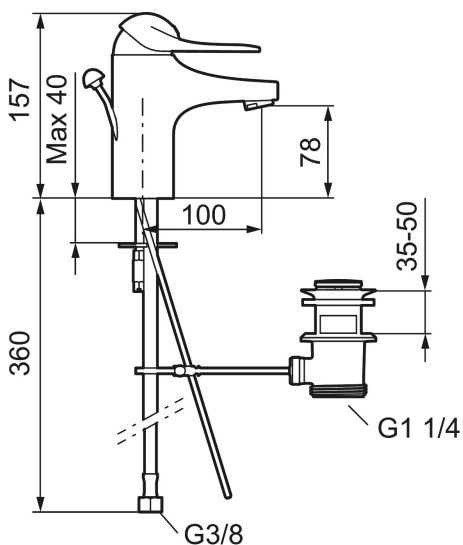

Artikkelnummer: 80650010 NRF: 4300041

Utførende: Krom

Unike funksjoner

Tilbakeslagssikring 

- Med oppløftventil
- Mykstengende
- Eco Flow (energi- og vannbesparende strålesamler)
- Kaldstart
- Vannmengdebegrener og temperatursperre
- Fleksible Soft PEX®-rør med 3/8" mutter

Artikkelnummer: 80650010 NRF: 4300041

Reservedelsliste

| NR. | FMM-NR | NRF | BESKRIVELSE |
|-----|----------|---------|---|
| 1 | 58500000 | 4303917 | Spak L-90 mm, krom |
| 1 | 58501750 | 4303918 | Spak Care L-150 mm, krom |
| 1 | 58501800 | 4303903 | Spak Care L-180 mm, krom |
| 2 | 58510000 | 4303919 | Merkeplugg og skrue |
| 3 | 58520000 | 4303921 | Dekkhylse, krom |
| 4 | 58530140 | 4303922 | Innsatsmutter m/verktøy |
| 5 | 59120009 | 4303851 | Innsats kaldstart m/verktøy (grønn ring) |
| 5 | 59120000 | 4303831 | Innsats, kaldstart (grønn ring) |
| 5 | 59126000 | | Innsats m/Eco Plus kaldstart (grønn ring) |
| 5 | S600232 | | Innsats, for servantbatteri, LEED-tilpasset |
| 6 | 29142400 | | Hylse for strålesamler M24 utv., 13 mm |