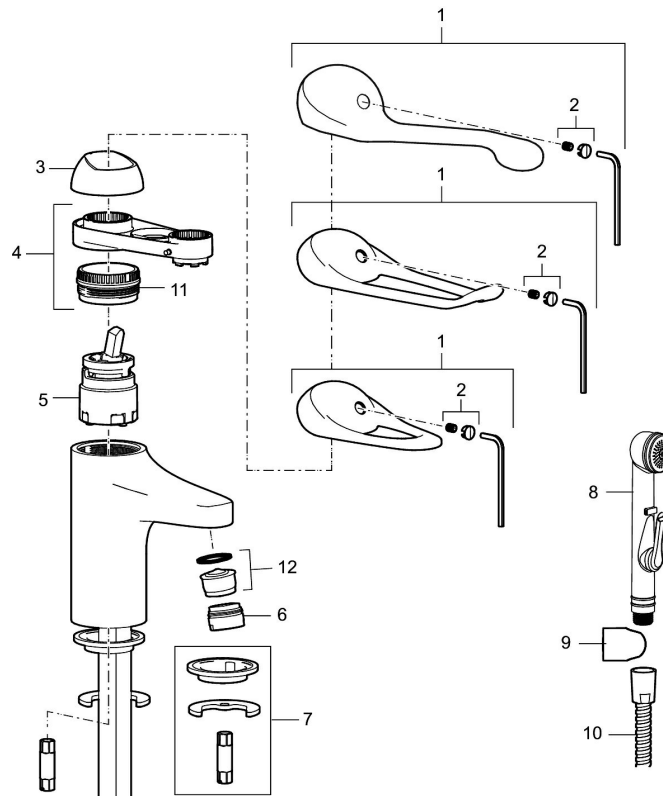

Artikkelnummer: 80650010 NRF: 4300041

Utførende: Krom

Unike funksjoner

Tilbakeslagssikring 

- Med oppløftventil
- Mykstengende
- Eco Flow (energi- og vannbesparende strålesamler)
- Kaldstart
- Vannmengdebegrener og temperatursperre
- Fleksible Soft PEX®-rør med 3/8" mutter

Artikkelnummer: 80650010 NRF: 4300041

Reservedelsliste

| NR. | FMM-NR | NRF | BESKRIVELSE |
|-----|----------|---------|---|
| 1 | 58500000 | 4303917 | Spak L-90 mm, krom |
| 1 | 58501750 | 4303918 | Spak Care L-150 mm, krom |
| 1 | 58501800 | 4303903 | Spak Care L-180 mm, krom |
| 2 | 58510000 | 4303919 | Merkeplugg og skrue |
| 3 | 58520000 | 4303921 | Dekkhylse, krom |
| 4 | 58530140 | 4303922 | Innsatsmutter m/verktøy |
| 5 | 59120009 | 4303851 | Innsats kaldstart m/verktøy (grønn ring) |
| 5 | 59120000 | 4303831 | Innsats, kaldstart (grønn ring) |
| 5 | 59126000 | | Innsats m/Eco Plus kaldstart (grønn ring) |
| 5 | S600232 | | Innsats, for servantbatteri, LEED-tilpasset |
| 6 | 29142400 | | Hylse for strålesamler M24 utv., 13 mm |

| NR. | FMM-NR | NRF | BESKRIVELSE |
|-----|----------|---------|---|
| 7 | 39140800 | 4303914 | Monteringstilbehør for servantbatterier |
| 8 | S600206 | 4305294 | Selvstengende hånddusj, krom |
| 9 | 34093000 | 4304551 | Hånddusjholder |
| 10 | S600207 | | Høytrykkslange, lengde 1,5 m, krom |
| 11 | 29390000 | | Innsatsmutter |
| 12 | 29102910 | | Innsats strålesamler 5,5-6,5 l/min ved 3 bar |
| 12 | 29102710 | | Innsats strålesamler 9-11 l/min ved 3 bar, f/Eco Plus |
| 12 | 29100500 | | Innsats strålesamler 5 l/min ved 2-6 bar, Eco |
| 12 | S600072 | 4305261 | Innsats strålesamler 3 l/min ved 2-6 bar |