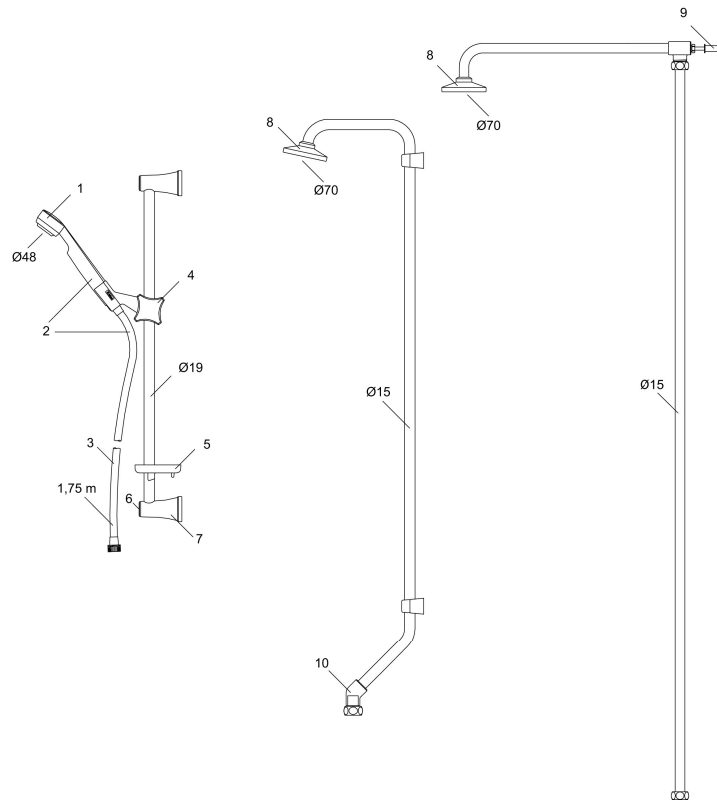

PRODUKTBESKRIVNING

SARONA duschset

Sarona är ett duschordning med stram och diskret formgivning. Den är smidig och enkel att hantera.

Art.nr: 34201800

RSK: 8197688

Reservdelslista

NR.	ART.NR	RSK	BESKRIVNING
1	34000600	8183663	Handdusch
1	34000120	8183661	Handdusch, vit
2	34323000	8197725	Handduschset, krom
2	34320120	8197724	Handduschset, vit
3	34811759	8181587	Duschslang, krom
4	34140000	8185612	Handduschhållare, krom/anthracite
4	34140120	8185611	Handduschhållare, vit
5	34160007	8185615	Tvålhylla, transparent
6	34135200	8185635	Lock, krom, 2-pack
6	34135320	8185636	Lock, vit, 2-pack
7	34120000		Väggfäste med packning, krom
7	34120120		Väggfäste med packning, vit
8	29201600	8180598	Duschsil