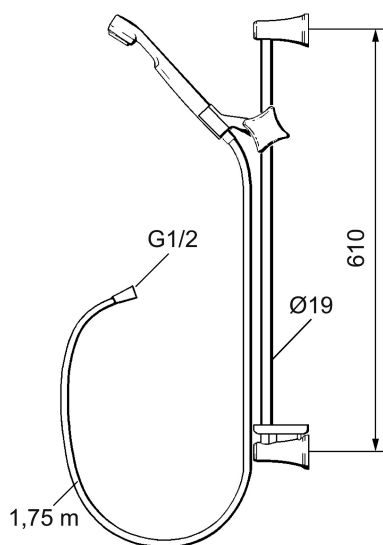

Unika egenskaper