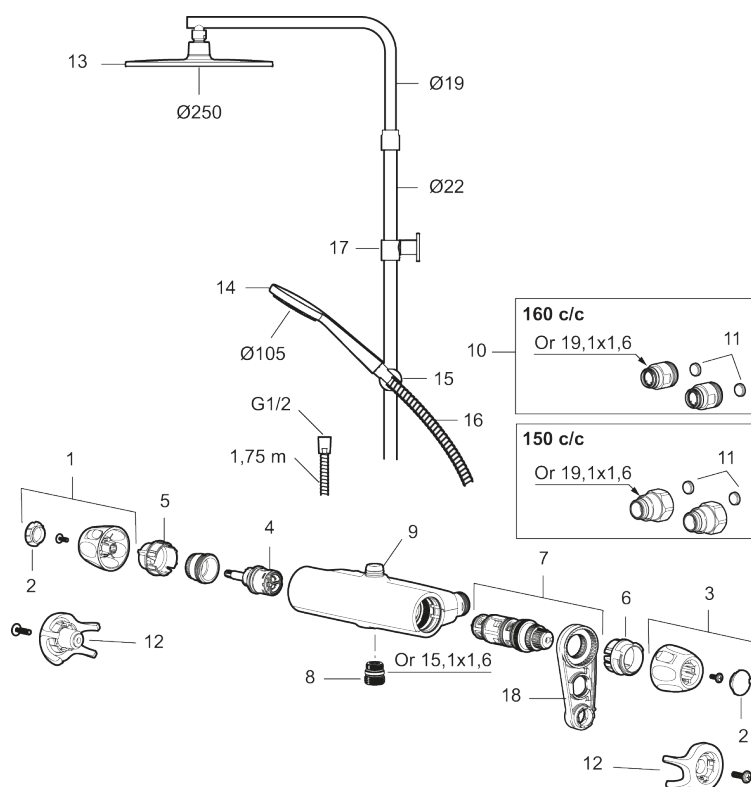

PRODUKTBeskrivning

9000XE takduschpaket

9000XE Takduschpaket är ett takduschpaket i krom. Duschstången har teleskopfunktion, vilket innebär att höjden på väggfästet kan anpassas efter det specifika badrummets takhöjd, personens längd och/eller önskemål på avstånd till taksilen.

Produkten är LEED/BREEAM-anpassad vilket innebär att den uppfyller flödeskraven som ställs på vissa ny- och ombyggnationer.

Art.nr: 86832500

RSK: 8283284

Reservdelslista

NR.	ART.NR	RSK	BESKRIVNING
1	S600083	8218917	Ratt, mängdratt, komplett, krom
1	S600083.75	8218919	Ratt, mängdratt, komplett, borstad krom
2	S600116	8218920	Täcklock, krom
2	S600116.75	8218922	Täcklock, borstad krom
3	S600082	8218914	Ratt, temperaturratt, komplett, krom
3	S600082.75	8218916	Ratt, temperaturratt, komplett, borstad krom
4	S600020	8441462	Keramiskt överstycke, med serviceverktyg (duschblandare)
5	S600117	8439714	Stoppring, reversibelt
6	S600087	8439711	Skållningsskyddsring
7	S600084	8439709	Termostatsinsats, komplett med serviceverktyg

NR.	ART.NR	RSK	BESKRIVNING
8	S600088	8439712	Nippel M18x1-G1/2 (duschblandare)
9	S600112	8920116	Utloppsnyckel M18x1
10	59800800	8592005	Anslutningsnyckel 160 c/c
11	38632006	8590311	Filter, 2-pack
12	S600105	8439713	Care-vred, svart, 2-pack
13	S600092	8237548	Duschsil, krom
13	S600092.75	8237550	Duschsil, borstad krom
14	S600091	8233001	Handdusch, krom
14	S600091.75	8233003	Handdusch, borstad krom
15	S600093	8239502	Handduschhållare, krom
15	S600093.75	8284780	Handduschhållare, borstad krom
16	S600109	8252036	Duschslang, 1,75 m, krom
16	S600109.75	8252038	Duschslang, 1,75 m, borstad krom
17	S600094	8221921	Väggfäste, krom
17	S600094.75	8221923	Väggfäste, borstad krom
18	60770000	8591918	Serviceverktyg