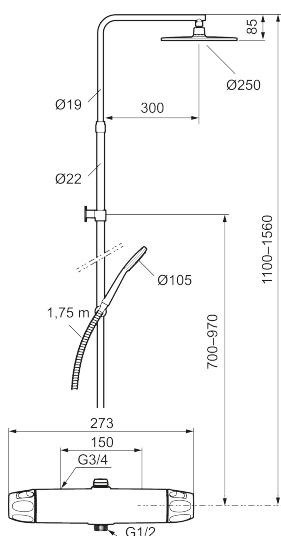

9000XE takduschpaket

9000XE Takduschpaket är ett takduschpaket i krom. Duschstången har teleskopfunktion, vilket innebär att höjden på väggfästet kan anpassas efter det specifika badrummets takhöjd, personens längd och/eller önskemål på avstånd till taksilen.

Produkten är LEED/BREEAM-anpassad vilket innebär att den uppfyller flödeskraven som ställs på vissa ny- och ombyggnationer.

Art.nr: 86832500 RSK: 8283284 Flöde 3 bar: 6,0 l/min

Utförande: Krom, 150 c/c, LEED/BREEAM-anpassad

Unika egenskaper

Skyddsmodul 

- OBS! 150 c/c
- Säkerhetsblandare 9000XE och takdusch 9000XE
- Med reversibelt överstycke
- Tak- och handdusch med kalkavvisande sil
- Slang, duschstång med väggfästning (kan kapas vid behov)
- Väggfäste fritt justerbart i höjdlid, 700–970 mm från anslutning och 50–110 mm utsprång från vägg, 2x20 mm distanser medföljer, med väggfästning, dold rörskarv
- Lead Free (blyfri)
- Ljudklass 1
- Duschansl. utsprång från vägg: 81 mm

NR.	ART.NR	RSK	BESKRIVNING
8	S600088	8439712	Nippel M18x1-G1/2 (duschblandare)
9	S600112	8920116	Utloppsnyckel M18x1
10	59800800	8592005	Anslutningsnyckel 160 c/c
11	38632006	8590311	Filter, 2-pack
12	S600105	8439713	Care-vred, svart, 2-pack
13	S600092	8237548	Duschsil, krom
13	S600092.75	8237550	Duschsil, borstad krom
14	S600091	8233001	Handdusch, krom
14	S600091.75	8233003	Handdusch, borstad krom
15	S600093	8239502	Handduschhållare, krom
15	S600093.75	8284780	Handduschhållare, borstad krom
16	S600109	8252036	Duschslang, 1,75 m, krom
16	S600109.75	8252038	Duschslang, 1,75 m, borstad krom
17	S600094	8221921	Väggfäste, krom
17	S600094.75	8221923	Väggfäste, borstad krom
18	60770000	8591918	Serviceverktyg